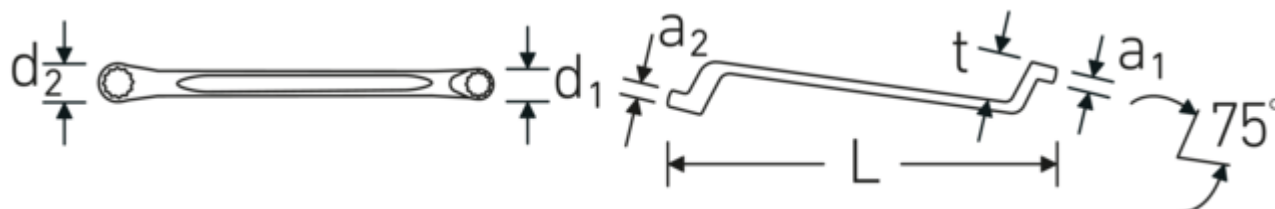

Technologie i cechy wydajnościowe.

Podwójny profil-T

Nasze klucze płasko-oczkowe i oczkowe posiadają dodatkowe wgłębienie pośrodku narzędzia. Podobnie jak w przypadku podwójnej belki teowej, rozwiązanie to zapewnia ogromną nośność i maksymalną wytrzymałość przy jednoczesnej redukcji wagi.

Pierścienie cienkościenne

Cienka średnica ścianek naszych pierścieni ułatwia pracę w ciasnych przestrzeniach. Boki pierścienia są wyższe od standardowych nakrętek, co zapobiega zakleszczaniu.

Rysunek techniczny.

Atrybuty techniczne.

Liczba narzędzi	10 szt.
Zakres	6x7-30x32
Nr modelu	20/10

Dane logistyczne.

Głębokość mm (IFS)	390
Szerokość mm (IFS)	80
Wysokość mm (IFS)	47
Długość (w opakowaniu, mm)	390
Szerokość (w opakowaniu, mm)	80
Wysokość (w opakowaniu, mm)	47
Objętość (w opakowaniu, dm ³)	1.4664 dm ³
Art. nr	96410407
Waga (brutto, kg)	2,331
Waga PAP (kg)	0,090
Waga PVC (kg)	0,000
GTIN	4018754080991
Kraj pochodzenia AWR	GERMANY
Region pochodzenia	Nordrhein-Westfalen
WEEE/ElektroG	nicht ear-pflichtig
Nr taryfy celnej	82041100
Standard pakowania	1
Waga (g)	2331 g