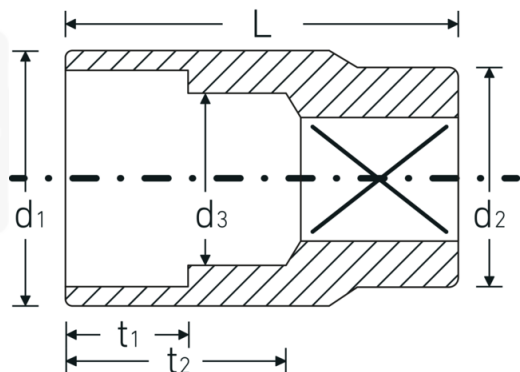

Steckschlüsseinsätze 1/2", metrisch

52

Art.-Nr. 03030021

GTIN 4018754005932

Modell 52 21

Bezeichnung.

1/2 " Steckschlüsseinsatz SW 21mm L.42mm

Eigenschaften.

Technische Zeichnung.

Technische Attribute.

Abtriebsprofil	Sechskant AS-Drive
Antriebsvierkant innen (Zoll)	1/2 "
d1	28,7 mm
d2	26 mm
d3	20 mm
DIN	DIN 3124 / ISO 2725-1, ASME B 107.5M, DIN EN 3709
Länge mm (L)	42 mm
Schlüsselweite [mm]	21 mm
t1	16 mm
t2	25,2 mm

Logistikdaten.

Tiefe mm (IFS)	42
Breite mm (IFS)	29
Höhe mm (IFS)	29
WEEE/ElektroG	nicht ear-pflichtig
Länge (verpackt, mm)	158
Breite (verpackt, mm)	63
Höhe (verpackt, mm)	44
Volumen (verpackt, dm3)	0.437976 dm3
Art.-Nr.	03030021
Gewicht (brutto, kg)	1,108
Gewicht PAP (kg)	0,000
Gewicht PVC (kg)	0,007
GTIN	4018754005932
Ursprungsland AWR	GERMANY
Ursprungsregion	Nordrhein-Westfalen
Zolltarifnr.	82042000
Packnorm	10
Gewicht (g)	110 g

Varianten.

Art.-Nr.	Modell-Nr. (ERP)	Bezeichnung	GTIN
03030008	52 8	1/2 " Steckschlüsseleinsatz SW 8mm L.38mm	4018754005802
03030009	52 9	1/2 " Steckschlüsseleinsatz SW 9mm L.38mm	4018754005819
03030010	52 10	1/2 " Steckschlüsseleinsatz SW 10mm L.38mm	4018754005826
03030011	52 11	1/2 " Steckschlüsseleinsatz SW 11mm L.38mm	4018754005833
03030012	52 12	1/2 " Steckschlüsseleinsatz SW 12mm L.38mm	4018754005840
03030013	52 13	1/2 " Steckschlüsseleinsatz SW 13mm L.38mm	4018754005857
03030014	52 14	1/2 " Steckschlüsseleinsatz SW 14mm L.38mm	4018754005864
03030015	52 15	1/2 " Steckschlüsseleinsatz SW 15mm L.38mm	4018754005871
03030016	52 16	1/2 " Steckschlüsseleinsatz SW 16mm L.38mm	4018754005888
03030017	52 17	1/2 " Steckschlüsseleinsatz SW 17mm L.38mm	4018754005895
03030018	52 18	1/2 " Steckschlüsseleinsatz SW 18mm L.38mm	4018754005901
03030019	52 19	1/2 " Steckschlüsseleinsatz SW 19mm L.38mm	4018754005918
03030020	52 20	1/2 " Steckschlüsseleinsatz SW 20mm L.42mm	4018754005925
03030021	52 21	1/2 " Steckschlüsseleinsatz SW 21mm L.42mm	4018754005932