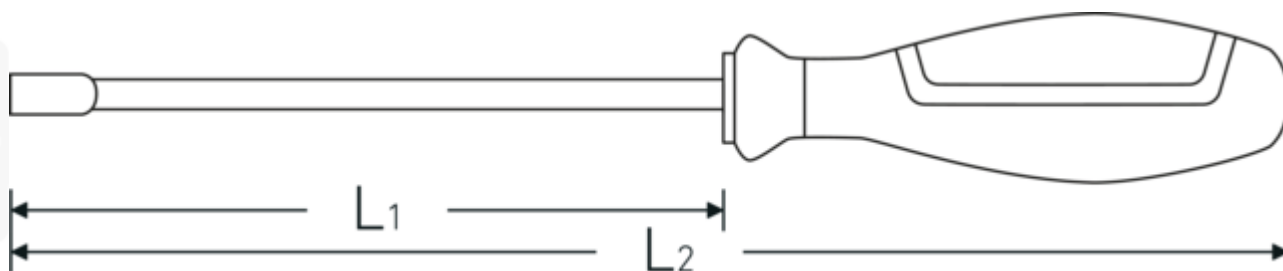

- für Außensechskantschrauben
- 3-Komponenten-Griff mit Kopflaserung
- Chrome Alloy Steel, verchromt
- DIN 3125

Technologien und Leistungsmerkmale.

3-Komponenten-Griff

Unser 3-Komponenten-Griff vereint harte, weiche und spezialfaserbeschichtete Komponenten, die ihm seine optimierte Ergonomie, maximale Kraftübertragung und erhöhte Sicherheit bei täglicher Nutzung verleihen.

Technische Zeichnung.

Technische Attribute.

d	18,5 mm
DIN	DIN 3125
L1	125 mm
L2	250 mm
Schlüsselweite [mm]	13 mm

Logistikdaten.

Tiefe mm (IFS)	250
Breite mm (IFS)	35
Höhe mm (IFS)	35
WEEE/ElektroG	nicht ear-pflichtig
Länge (verpackt, mm)	253
Breite (verpackt, mm)	110
Höhe (verpackt, mm)	65
Volumen (verpackt, dm3)	1.80895 dm3
Art.-Nr.	43093013
Gewicht (brutto, kg)	0,910
Gewicht PAP (kg)	0,082
Gewicht PVC (kg)	0,000
GTIN	4018754278244
Ursprungsland AWR	GERMANY
Ursprungsregion	Nordrhein-Westfalen
Zolltarifnr.	82054000
Packnorm	5
Gewicht (g)	170 g