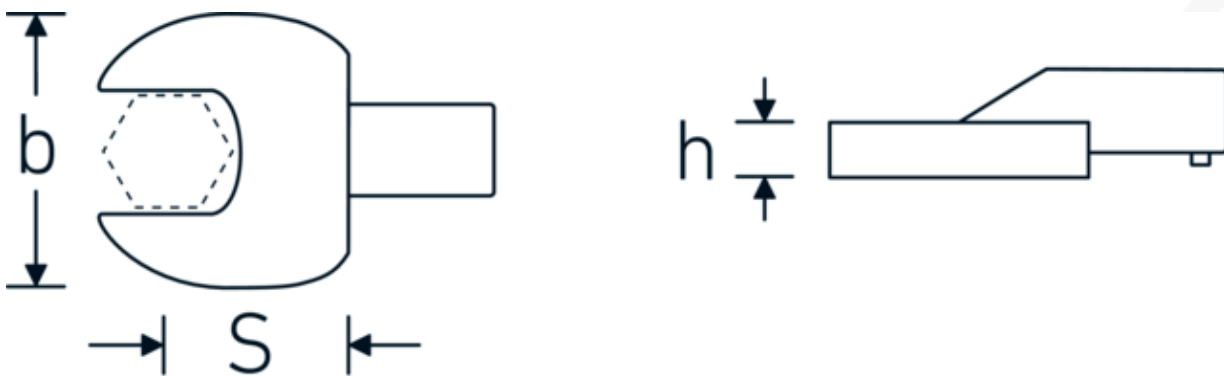

### Bezeichnung.

Maul-Einsteckwerkzeug SW 36mm Wkz.Aufn.22 x 28

### Technische Attribute.

Breite mm (b)	74 mm
Größe Wkz.-Aufnahme [Innenvierkant]	22 x 28 mm
Höhe mm (h)	15 mm
S	55 mm
Schlüsselweite [mm]	36 mm