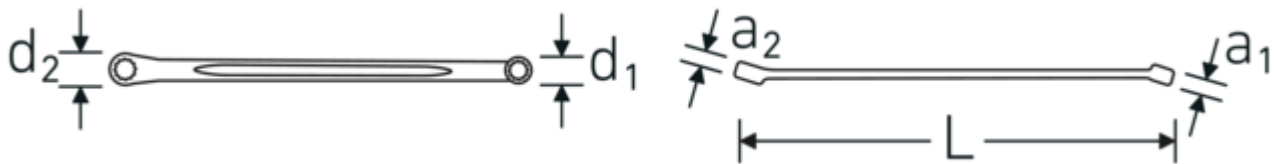

Anti-Slip-Drive

Het speciale AS-Drive-profiel maakt een hoge krachtoverbrenging mogelijk op de vlakke kanten van schroeven en bouten zonder ze te beschadigen. Dit voorkomt ook het afbreken van de schroef- of boutkop.

Dunwandige ringen

De smalle diameter van onze ringen vereenvoudigt het werk in krappe ruimtes. De zijkanten van de ringen zijn hoger dan bij standaardmoeren, waardoor vastlopen wordt voorkomen.

Technische tekening.

Technische kenmerken.

a1	8 mm
a2	8,7 mm
Uitvoerprofiel	Dubbel-zeskant AS-drive
d1	15,5 mm
d2	16,7 mm
Lengte mm (L)	250 mm
Flatbreedte 1 [mm]	10 mm
Ringpositie	15 °
Breedte over vlakken 2 [mm]	11 mm

Logistieke gegevens.