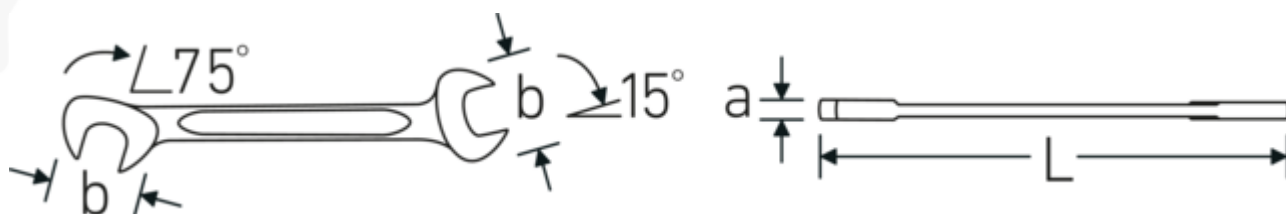

### Dubbel T-profil

Våra kombinations- och u-ringnycklar har en extra fördjupning i mitten av verktyget. Precis som principen med en dubbel T-balk ger detta en enorm bärförmåga och maximal styrka samtidigt som vikten minskas.

### Offset Shaft Design

Våra skiftnycklar är specialutformade med extra förstärkning i de belastningszoner där den största kraften appliceras - nämligen vid förbindelsen mellan käften och skaftet - för att förhindra deformation.

## Technical Attributes.

a	2 mm
Bredd mm (b)	12.6 mm
Längd mm (L)	78 mm
Käkens position	15/75 °
Nyckelstorlek 1 [tum]	13/64 "
Nyckelstorlek 2 [tum]	13/64 "