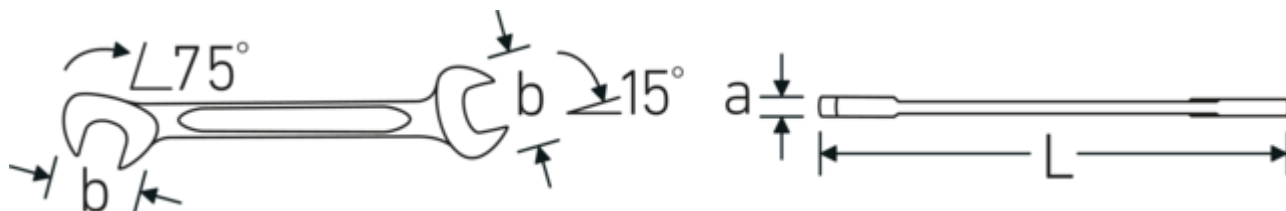

Technologies and features.

Dobbel T-profil

Våre kombinasjons- og ringnøkler har en ekstra fordypning i midten av verktøyet. Akkurat som prinsippet med dobbel T-bjelke, gir dette en enorm bæreevne og maksimal styrke, samtidig som vekten reduseres.

Offset Shaft Design

Våre skiftenøkler er spesielt designet med ekstra forsterkning i de belastningssonene der den største kraften brukes, nemlig ved forbindelsen mellom kjeven og skaftet, for å forhindre deformering.

Technical Drawing.

Technical Attributes.

Antall verktøy	15 stk.
Område	3,2-14
Modell nr.	12/15

Logistics data.

Dybde mm (IFS)	170
Bredde mm (IFS)	140
Høyde mm (IFS)	15
Längd (packad, mm)	170
Bredde (pakket, mm)	140
Høyde (pakket, mm)	20
Volum (pakket, dm ³)	0.476 dm ³
Varenr.	96400651
Vekt (brutto, kg)	0,340
Vekt PAP (kg)	0,000
Vekt PVC (kg)	0,002
GTIN	4018754080557
Opprinnelsesland AWR	GERMANY
Opprinnelsesregion	Nordrhein-Westfalen
WEEE/ElektroG	nicht ear-pflichtig
Tolltariff nr.	82041100
Emballasjestandard	1
Vekt (g)	296 g