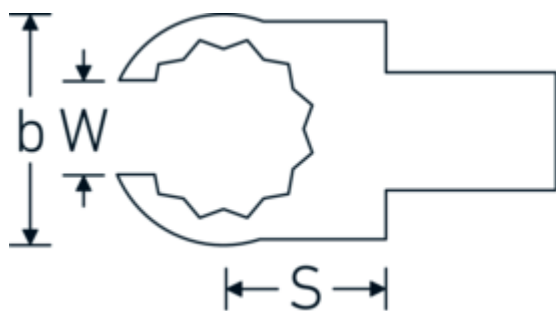

OPEN RING-Einsteckwerkzeug

733/10

Art.-Nr. **58231018**
GTIN **4018754034413**
Modell **733/10 18**

Bezeichnung.

OPEN RING-Einsteckwerkzeug SW 18mm Wkz.Aufn.9 x 12

Eigenschaften.

- Doppelsechskant mit AS-Drive-Profil
- für Drehmomentschlüssel mit Vierkantaufnahme
- Verchromung über Nickel, dauerhaft und abplatzsicher
- im Gesenk geschmiedet, gehärtet und im Ölbad abgekühlt
- stark belastbar, außergewöhnlich langlebig

Technische Zeichnung.

Technische Attribute.

Breite mm (b)	33 mm
Größe Wkz.-Aufnahme [Innenvierkant]	9 x 12 mm
Höhe mm (h)	15 mm
S	17,5 mm
Schlüsselweite [mm]	18 mm

Logistikdaten.

Tiefe mm (IFS)	48
Breite mm (IFS)	33
Höhe mm (IFS)	15
WEEE/ElektroG	nicht ear-pflichtig
Länge (verpackt, mm)	54
Breite (verpackt, mm)	36

W	14,8 mm	Höhe (verpackt, mm)	16
		Volumen (verpackt, dm³)	0.031104 dm ³
		Art.-Nr.	58231018
		Gewicht (brutto, kg)	0,077
		Gewicht PAP (kg)	0,000
		Gewicht PVC (kg)	0,002
		GTIN	4018754034413
		Ursprungsland AWR	GERMANY
		Ursprungsregion	Nordrhein-Westfalen
		Zolltarifnr.	82041100
		Packnorm	1
		Gewicht (g)	74 g