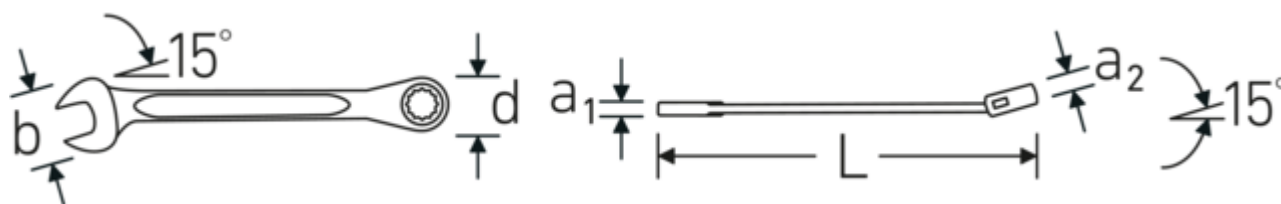

Rysunek techniczny.

Atrybuty techniczne.

a1	10,0 mm
a2	13,5 mm
Liczba zębów	72
Kąt roboczy	5 °
Szerokość mm (b)	46.5 mm
d	41,0 mm
Długość mm (L)	285 mm
Pozycja szczęk	15 °
Szerokość w poprzek mieszkań 1 [mm]	22 mm
Pozycja pierścienia	15 °
Szerokość w poprzek mieszkań 2 [mm]	22 mm

Dane logistyczne.

Głębokość mm (IFS)	282
Szerokość mm (IFS)	45
Wysokość mm (IFS)	20
Długość (w opakowaniu, mm)	400
Szerokość (w opakowaniu, mm)	150
Wysokość (w opakowaniu, mm)	30
Objętość (w opakowaniu, dm³)	1.8 dm³
Art. nr	41172222
Waga (brutto, kg)	1,852
Waga PAP (kg)	0,000
Waga PVC (kg)	0,009
GTIN	4018754320196
Kraj pochodzenia AWR	TAIWAN, PROVINCE OF CHINA
Region pochodzenia	Ausländischer Ursprung
WEEE/ElektroG	nicht ear-pflichtig
Nr taryfy celnej	82041100
Standard pakowania	5
Waga (g)	339 g

Variants.

Art. nr	Nr modelu (ERP)	Oznaczenie	GTIN
41170808	OPEN RATCH 17 8 15°	Klucz płasko-oczkowy z grzechotką OPEN RATCH Rozmiar 8 mm Dł.144mm	4018754239139
41170909	OPEN RATCH 17 9 15°	Klucz płasko-oczkowy z grzechotką OPEN RATCH Rozmiar 9 mm Dł.150mm	4018754239146