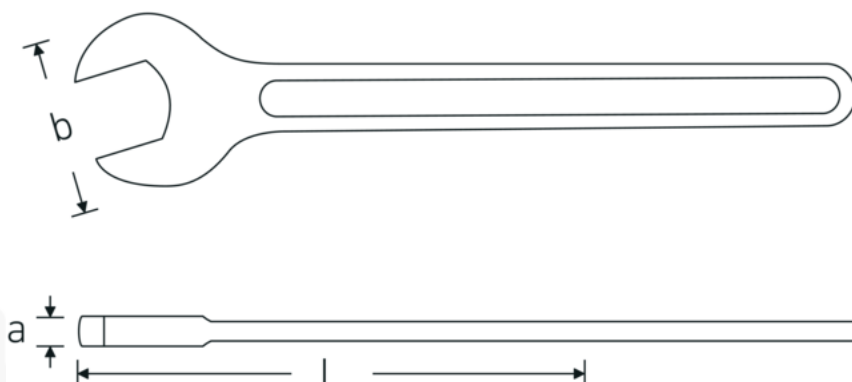

Jednostronne klucze płaskie

4004

Art. nr **40040410**
GTIN **4018754018352**
Modelka **4004 41**

Oznaczenie. klucz płaski jednostronny Rozmiar 41mm Dł.335mm

Właściwości.

- DIN 894 do 85 mm
- stal specjalna, stalowo szary

Zalety.

DIN 894 do 85 mm

Rysunek techniczny.

Atrybuty techniczne.

a 12,8 mm
Szerokość mm (b) 83.5 mm

Dane logistyczne.

Głębokość mm (IFS) 340
Szerokość mm (IFS) 90

DIN	DIN 894	Wysokość mm (IFS)	14
Długość mm (L)	335 mm	Długość (w opakowaniu, mm)	340
Szerokość w poprzek mieszkań 1 [mm]	41 mm	Szerokość (w opakowaniu, mm)	90
		Wysokość (w opakowaniu, mm)	14
		Objętość (w opakowaniu, dm ³)	0.4284 dm ³
		Art. nr	40040410
		Waga (brutto, kg)	0,600
		Waga PAP (kg)	0,000
		Waga PVC (kg)	0,000
		GTIN	4018754018352
		Kraj pochodzenia AWR	GERMANY
		Region pochodzenia	Nordrhein-Westfalen
		WEEE/ElektroG	nicht ear-pflichtig
		Nr taryfy celnej	82041100
		Standard pakowania	1
		Waga (g)	555 g

Variants.

Art. nr	Nr modelu (ERP)	Oznaczenie	GTIN
40040240	4004 24	klucz płaski jednostronny Rozmiar 24mm Dł.215mm	4018754018307
40040270	4004 27	klucz płaski jednostronny Rozmiar 27mm Dł.238mm	4018754018314
40040300	4004 30	klucz płaski jednostronny Rozmiar 30mm Dł.261mm	4018754018321
40040320	4004 32	klucz płaski jednostronny Rozmiar 32mm Dł.273mm	4018754018338
40040360	4004 36	klucz płaski jednostronny Rozmiar 36mm Dł.300mm	4018754018345
40040410	4004 41	klucz płaski jednostronny Rozmiar 41mm Dł.335mm	4018754018352
40040460	4004 46	klucz płaski jednostronny Rozmiar 46mm Dł.369mm	4018754018369
40040500	4004 50	klucz płaski jednostronny Rozmiar 50mm Dł.412mm	4018754018376
40040550	4004 55	klucz płaski jednostronny Rozmiar 55mm Dł.457mm	4018754018383
40040600	4004 60	klucz płaski jednostronny Rozmiar 60mm Dł.492mm	4018754018390