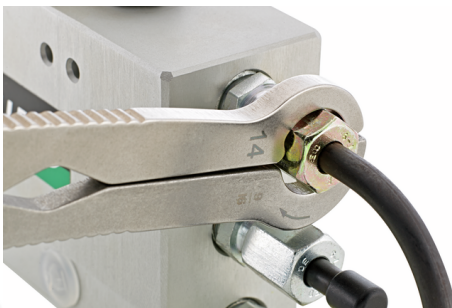

Sett skralenøkler FastRatch

FastRatch 240

Varenr. **96411003**
GTIN **4018754266586**
Model **FastRatch 240/4**

Label. Skralle nøkkel sett FastRatch FastRatch 240/4 8-14 4 stk.

Features.

- rullemappe med borrelås i ekstremt slitesterkt stoffmaterial

Advantages.

Made in Germany - STAHLWILLE skraltenøkkelsett i robust opprullbar koffert, 4 stk.-deler, 8-14 mm, laget av rustfritt, herdet stål, 96411003

Universell bruk for metriske og tommeskrueforbindelser: {699}

Patentert "åpningsring"-teknologi gjør det enkelt å betjene den selv i vanskelig tilgjengelige installasjonsposisjoner som for eksempel rørfitting.

På grunn av den integrerte lukkefjæren griper den pålitelig selv avrundede bolter og muttere til enhver tid, selv når den er avlastet.