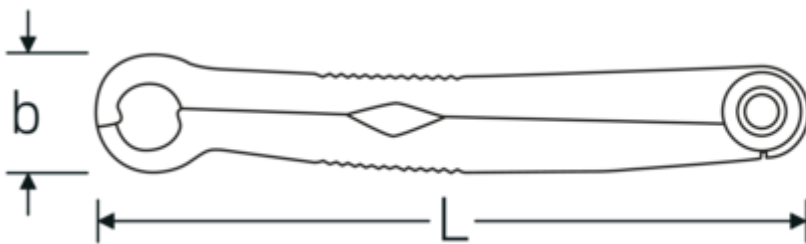

Patentert "åpningsring"-teknologi gjør det enkelt å betjene den selv i vanskelig tilgjengelige installasjonsposisjoner som for eksempel rørfitting.

På grunn av den integrerte lukkefjæren griper den pålitelig selv avrundede bolter og muttere til enhver tid, selv når den er avlastet.

Product highlights.

Technical Drawing.

Technical Attributes.

Antall verktøy	4 stk.
Område	8-14
Modell nr.	240/4

Logistics data.

Dybde mm (IFS)	288
Bredde mm (IFS)	90
Høyde mm (IFS)	40
Längd (pakket, mm)	288
Bredde (pakket, mm)	90
Høyde (pakket, mm)	40
Volum (pakket, dm ³)	1.0368 dm ³
Varenr.	96411003
Vekt (brutto, kg)	0,510
Vekt PAP (kg)	0,000
Vekt PVC (kg)	0,003
GTIN	4018754266586
Opprinnelsesland AWR	GERMANY
Opprinnelsesregion	Nordrhein-Westfalen
WEEE/ElektroG	nicht ear-pflichtig
Tolltariff nr.	82041100
Emballasjestandard	1
Vekt (g)	510 g