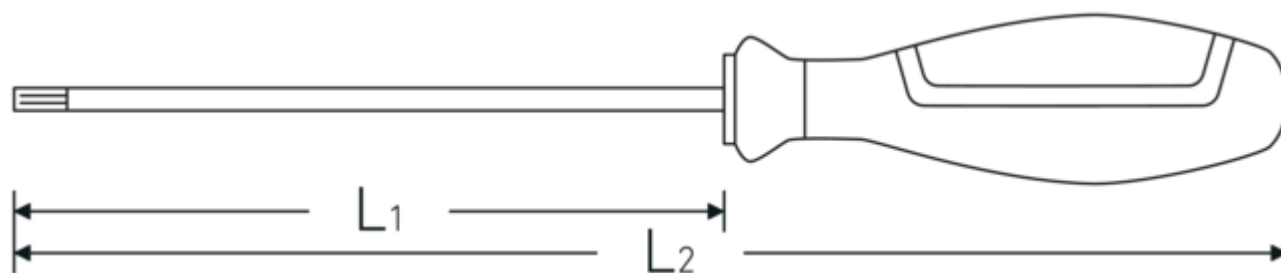

## Attributs techniques.

Empreinte	TORX®
Taille Profil de sortie	T9
L1	60 mm
L2	145 mm