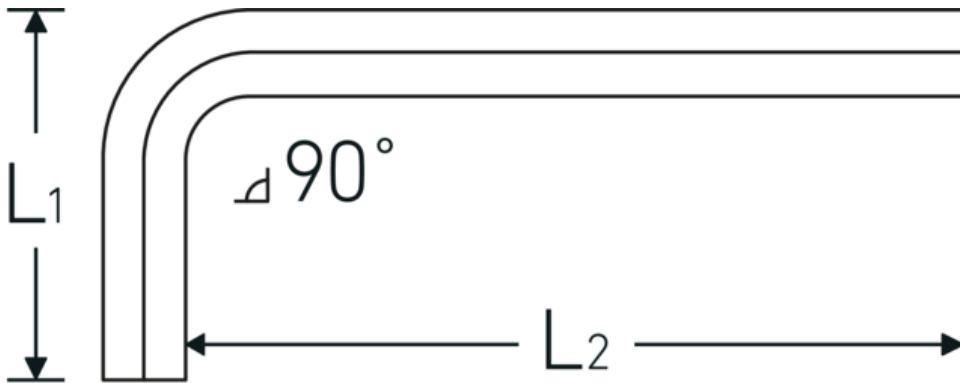

Insexnycklar

10760

Art. no. 43153006
GTIN 4018754332144
Model 10760 6
WINKELSCHRAUBENDREHER
SECHSKANT

Label. Utgång sexkant 6mm L.38mm x 96mm

Features.

- DIN ISO 2936
- för insexskruv
- kromvanadium, förnicklade (0,7; 0,9; 1,3 mm brunerade)

Technical Drawing.

Technical Attributes.

Utgång sexkant utsida (mm)	6 mm
DIN	DIN ISO 2936
L1	38 mm
L2	96 mm

Logistics data.

Djup mm (IFS)	93
Bredd mm (IFS)	37
Höjd mm (IFS)	7
Längd (packad, mm)	120
Bredd (packad, mm)	60
Höjd (packad, mm)	22

Volym (förpackad, dm3)	0.1584 dm3
Art. no.	43153006
Vikt (brutto, kg)	0,280
Vikt PAP (kg)	0,000
Vikt PVC (kg)	0,000
GTIN	4018754332144
Ursprungsland AWR	GERMANY
Ursprungsregion	Nordrhein-Westfalen
WEEE/ElektroG	nicht ear-pflichtig
Tulltaxa nr.	82054000
Förpackningsstandard	10
Vikt (g)	30 g

Variants.

Art. no.	Modell no. (ERP)	Beteckning	GTIN
43153090	10760 0.9MM 0.035 ZOLL WINKELSCHRAUBENDREHER SECHSKANT	Utgång sexkant 0,9mm L.11mm x 33mm	4018754332069
43153130	10760 1.3MM 0.050 ZOLL WINKELSCHRAUBENDREHER SECHSKANT	Utgång sexkant 1,3mm L.13mm x 41mm	4018754332076
43153150	10760 1.5 WINKELSCHRAUBENDREHER SECHSKANT	Utgång sexkant 1,5mm L.15,5mm x 46,5mm	4018754332083
43153002	10760 2 WINKELSCHRAUBENDREHER SECHSKANT	Utgång sexkant 2mm L.18mm x 52mm	4018754332090
43153250	10760 2.5 WINKELSCHRAUBENDREHER SECHSKANT	Utgång sexkant 2,5mm L.20,5mm x 58,5mm	4018754332106
43153003	10760 3 WINKELSCHRAUBENDREHER SECHSKANT	Utgång sexkant 3mm L.23mm x 66mm	4018754332113
43153004	10760 4 WINKELSCHRAUBENDREHER SECHSKANT	Utgång sexkant 4mm L.29mm x 74mm	4018754332120
43153005	10760 5 WINKELSCHRAUBENDREHER SECHSKANT	Utgång sexkant 5mm L.33mm x 85mm	4018754332137
43153006	10760 6 WINKELSCHRAUBENDREHER SECHSKANT	Utgång sexkant 6mm L.38mm x 96mm	4018754332144
43153007	10760 7 WINKELSCHRAUBENDREHER SECHSKANT	Utgång sexkant 7mm L.41mm x 102mm	4018754332151