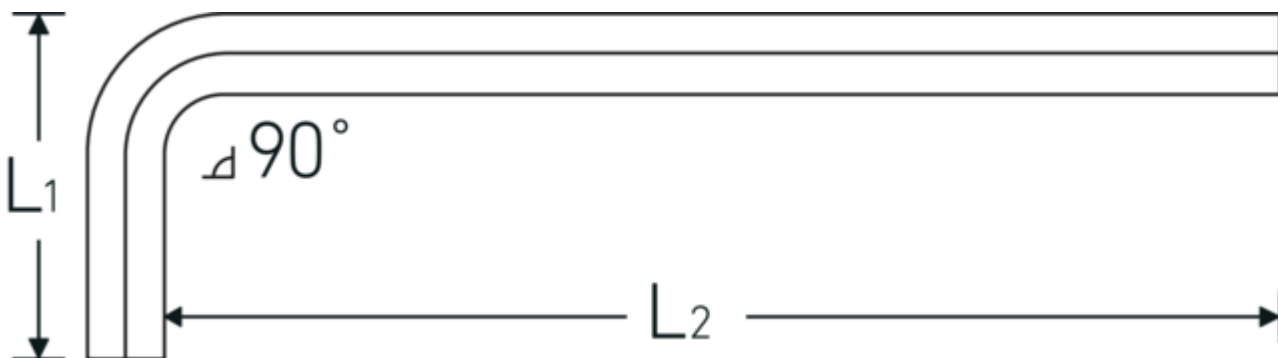

10765

Artikelnr. **43213014**
 GTIN **4018754333004**
 Model **10765 14**
WINKELSCHRAUBENDREHER
SECHSKANT

Aanwijzing.

Binnenzeskantschroevendraaier Uitgang zeshoek 14mm L.56mm x 280mm

Technische tekening.

Technische kenmerken.

Uitgaande zeskant (mm)	14 mm
DIN	DIN ISO 2936
L1	56 mm
L2	280 mm

Logistieke gegevens.

Diepte mm (IFS)	290
Breedte mm (IFS)	68
Hoogte mm (IFS)	16
Lengte (verpakt, mm)	410
Breedte (verpakt, mm)	200
Hoogte (verpakt, mm)	17
Volume (verpakt, dm ³)	1.394 dm ³
Artikelnr.	43213014
Gewicht (bruto, KG)	2,198
Gewicht PAP (KG)	0,000

Gewicht PVC (KG)	0,016
GTIN	4018754333004
Land van oorsprong AWR	GERMANY
Regio van oorsprong	Nordrhein-Westfalen
WEEE/ElektroG	nicht ear-pflichtig
Douanetarief nr.	82054000
Verpakkingsstandaard	5
Gewicht (g)	440 g