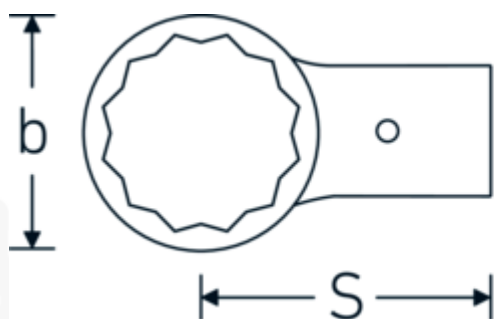

Embout à anneau

732/80

Réf. n° 58228034
GTIN 4018754132331
Modèle 732/80 34

Désignation.

Embout à anneau Taille 34mm Porte Outil 24,5 x 28

Caractéristiques.

- Pour clés dynamométriques avec logement pour outils à emmancher
- Fixation par goupille de sécurité
- Chromage sur nickel, durable et résistant à l'écaillage
- Forgé en matrice, trempé et refroidi en bain d'huile
- Extrêmement résistant, d'une longévité exceptionnelle

Avantages.

Pour les clés dynamométriques avec logement pour outils enfichables

Dessin technique.

Attributs techniques.

Largeur mm (b) 52 mm

Données logistiques.

Profondeur mm (IFS) 122

T. attachement carré extérieur	24,5 x 28 mm	Largeur	43
Hauteur mm (h)	17 mm	Hauteur mm (IFS)	35
S	95 mm	WEEE/ElektroG	nicht ear-pflichtig
Ouverture [mm]	34 mm	Longueur (emballé, mm)	150
		Largeur (emballé, mm)	60
		Hauteur (emballé, mm)	35
		Volume (emballé, dm3)	0.315 dm3
		Réf. n°	58228034
		Poids (brut, kg)	0,655
		Poids PAP (kg)	0,000
		Poids PVC (kg)	0,005
		GTIN	4018754132331
		Pays d'origine AWR	GERMANY
		Région d'origine	Nordrhein-Westfalen
		Position tarifaire	82041100
		Emballage	1
		Poids	650 g