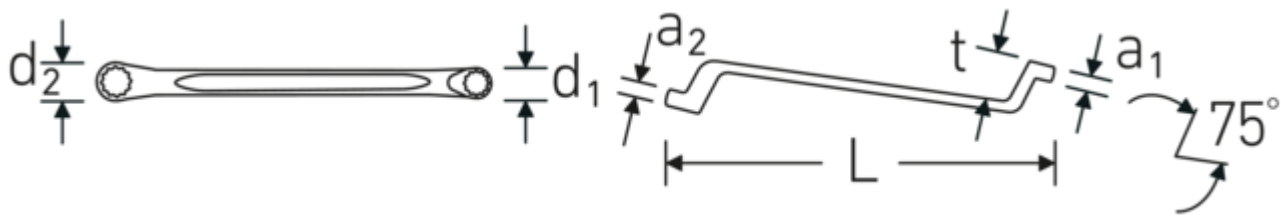

Technische tekening.

Technische kenmerken.

a1	12 mm
a2	13 mm
Uitvoerprofiel	Dubbel-zeskant AS-drive
d1	26,6 mm
d2	28 mm
Lengte mm (L)	275 mm
Flatbreedte 1 [mm]	18 mm
Ringpositie	75 °
Breedte over vlakken 2 [mm]	19 mm
t	29 mm

Logistieke gegevens.

Diepte mm (IFS)	280
Breedte mm (IFS)	33
Hoogte mm (IFS)	29
Lengte (verpakt, mm)	300
Breedte (verpakt, mm)	95
Hoogte (verpakt, mm)	60
Volume (verpakt, dm³)	1.71 dm³
Artikelnr.	41041819
Gewicht (bruto, KG)	2,200
Gewicht PAP (KG)	0,000
Gewicht PVC (KG)	0,016
GTIN	4018754020973
Land van oorsprong AWR	GERMANY
Regio van oorsprong	Nordrhein-Westfalen
WEEE/ElektroG	nicht ear-pflichtig
Douanetarief nr.	82041100
Verpakkingsstandaard	10
Gewicht (g)	220 g

Varianten.

Artikelnr.	Modelnr. (ERP)	Beschrijving	GTIN
41040607	StahlwilleSTABIL 20 6 x 7	Dubbele ringsleutel StahlwilleSTABIL Maat 6 x 7 mm L.165mm	4018754020782
41040809	StahlwilleSTABIL 20 8 x 9	Dubbele ringsleutel StahlwilleSTABIL Maat 8 x 9 mm L.180mm	4018754020805
41040810	StahlwilleSTABIL 20 8 x 10	Dubbele ringsleutel StahlwilleSTABIL Maat 8 x 10 mm L.180mm	4018754020812