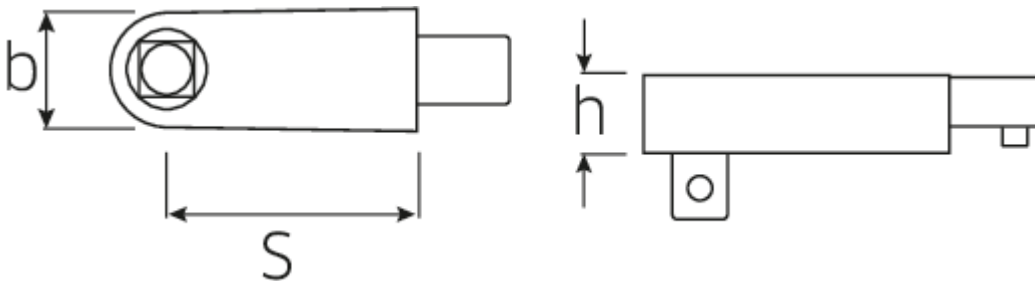

Insteekvierkant

734L/5

Artikelnr. **58242005**
GTIN **4018754154647**
Model **734L/5**

Aanwijzing.

Insteekvierkant Buiten vierkant 3/8" Wkz.Aufn. 9 x 12

Eigenschappen.

- Opgelet! Veranderde instelwaarden van de momentsleutel! <!-- (zie instructie pag. [170524]) -->

Technische tekening.

Technische kenmerken.

Extern vierkant [inch]	3/8 "
Breedte mm (b)	20 mm
Afmeting gereedschapshouder [vierkant inwendig]	9 x 12 mm
Hoogte mm (h)	14 mm
max. koppel	80 N·m
S	45 mm

Logistieke gegevens.

Diepte mm (IFS)	80
Breedte mm (IFS)	35
Hoogte mm (IFS)	28
WEEE/ElektroG	nicht ear-pflichtig
Lengte (verpakt, mm)	80
Breedte (verpakt, mm)	35
Hoogte (verpakt, mm)	28
Volume (verpakt, dm ³)	0.0784 dm ³
Artikelnr.	58242005

Varianten.

Artikelnr.	Modelnr. (ERP)	Beschrijving	GTIN
58242005	734L/5	Insteekvierkant Buiten vierkant 3/8" Wkz.Aufn. 9 x 12	4018754154647

GTIN-code.