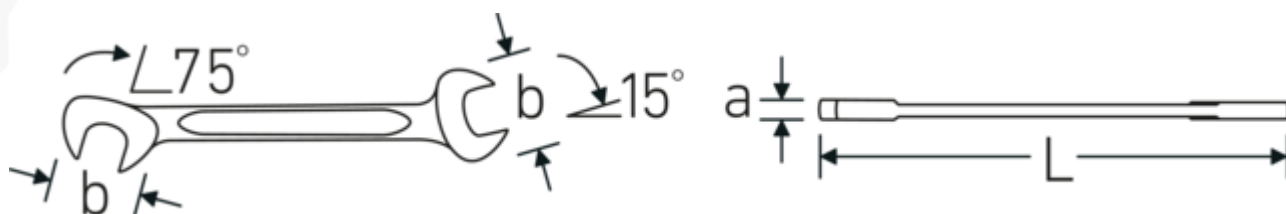

ELECTRIC 12

Art. no. **40061414**
GTIN **4018754018659**
Model **ELECTRIC 12 14**

Label. Stl. 14 mm L.131mm

Features. • kromlegerat stål, förkromade

Technologies and features.

Dubbel T-profil

Våra kombinations- och u-ringnycklar har en extra fördjupning i mitten av verktyget. Precis som principen med en dubbel T-balk ger detta en enorm bärförmåga och maximal styrka samtidigt som vikten minskas.

Offset Shaft Design

Våra skiftnycklar är specialutformade med extra förstärkning i de belastningszoner där den största kraften appliceras - nämligen vid förbindelsen mellan käften och skaftet - för att förhindra deformation.

Technical Drawing.

Technical Attributes.

a	3 mm
Bredd mm (b)	28.3 mm
Längd mm (L)	131 mm
Käkens position	15/75 °
Nyckelstorlek 1 [mm]	14 mm
Nyckelstorlek 2 [mm]	14 mm

Logistics data.

Djup mm (IFS)	131
Bredd mm (IFS)	29
Höjd mm (IFS)	3
Längd (packad, mm)	140
Bredd (packad, mm)	70
Höjd (packad, mm)	20
Volym (förpackad, dm3)	0.196 dm3
Art. no.	40061414
Vikt (brutto, kg)	0,365
Vikt PAP (kg)	0,000
Vikt PVC (kg)	0,004
GTIN	4018754018659
Ursprungsland AWR	GERMANY
Ursprungsregion	Nordrhein-Westfalen
WEEE/ElektroG	nicht ear-pflichtig
Tulltaxa nr.	82041100
Förpackningsstandard	10
Vikt (g)	36 g