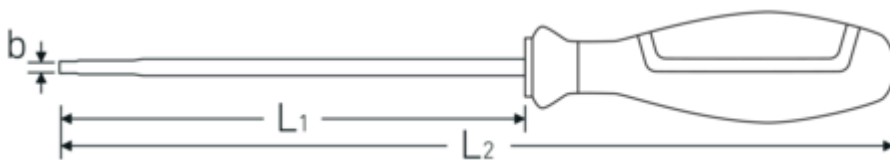

Technical Drawing.

Technical Attributes.

a	0,8 mm
Drive profile	Slot
Width mm (b)	4 mm
DIN	DIN EN 60900

Logistics data.

Depth mm (IFS)	203
Width mm (IFS)	25
Height mm (IFS)	25
Length (packed, mm)	205