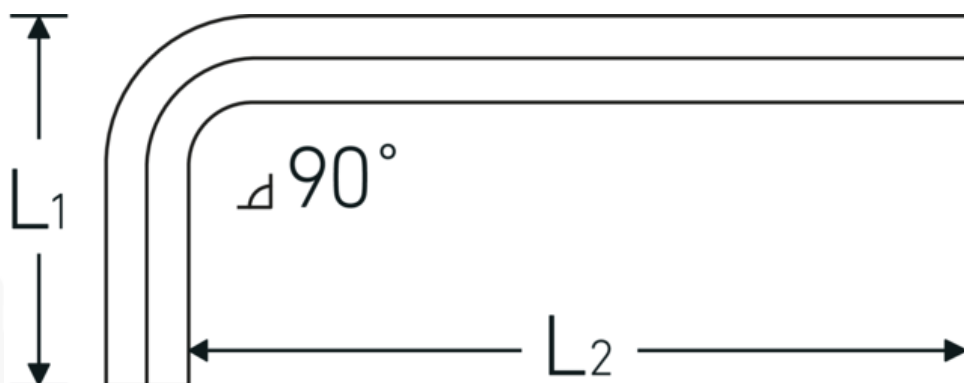

Chiavi a barra esagonale piegate

10760CV

Nr. art **43150250**
GTIN **4018754027057**
Modello **10760 CV 2,5**

Designazione.

Giravite piegato ad angolo Esagono di uscita 2,5mm Lar.18mm x 56mm

Descrizione.

- DIN ISO 2936
- per viti con esagono interno
- Chrom-Vanadium, nichelate (0,7; 0,9; 1,3 mm brunite)

Vantaggi.

DIN ISO 2936

Disegno tecnico.

Attributi tecnici.

Profilo di uscita

Esagonale

Dati logistici.

Profondità mm (IFS)

57

Uscita esagono esterno (mm)	2,5 mm	Larghezza mm (IFS)	21
DIN	DIN ISO 2936	Altezza mm (IFS)	3
L1	18 mm	Lunghezza (imballata, mm)	73
L2	56 mm	Larghezza (imballata, mm)	30
Lunghezza mm (L)	57 mm	Altezza (imballata, mm)	9
		Volume (imballato, dm3)	0.01971 dm3
		N° Art.	43150250
		Peso (lordo, kg)	0,033
		Peso PAP (kg)	0,000
		Peso PVC (kg)	0,002
		GTIN	4018754027057
		Paese di origine AWR	GERMANY
		Regione di origine	Hessen
		RAEE/Legge sull'elettricità	nicht ear-pflichtig
		N. tariffa doganale	82054000
		Standard di imballaggio	10
		Peso [mm]	3 g