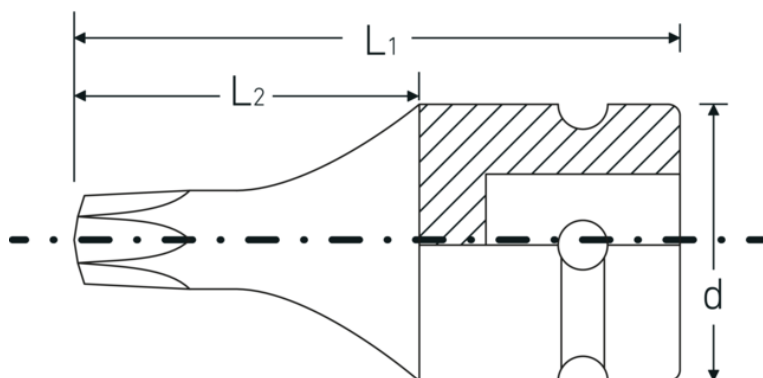

Zalety.

Wewnętrzny napęd kwadratowy 1/2".

Najważniejsze cechy produktu.

Zoptymalizowana funkcjonalność.

Wszystkie nasadki IMPACT mają przelotowy otwór centralny na sworzeń blokujący oraz głęboki rowek na o-ring, aby poprawić przyczepność. Sworzeń blokujący nie jest obciążony podczas użytkowania.

Wysoka dokładność dopasowania.

Niezwykła dokładność dopasowania, która wynika z bardzo wąskich tolerancji, gwarantuje minimalną utratę siły podczas przenoszenia siły z wkrętaka udarowego na śrubę, a także gwarantuje znacznie większą trwałość.

Rysunek techniczny.

Atrybuty techniczne.

Profil wyjściowy	TORX®
Profil wyjściowy TORX® (mm)	11,2 mm
Kwadratowy napęd wewnętrzny (cal)	1/2 "
d	25 mm
Rozmiar profilu wyjściowego	T55
L1	40 mm
L2	22 mm

Dane logistyczne.

Głębokość mm (IFS)	40
Szerokość mm (IFS)	25
Wysokość mm (IFS)	25
WEEE/ElektroG	nicht ear-pflichtig
Długość (w opakowaniu, mm)	105
Szerokość (w opakowaniu, mm)	45
Wysokość (w opakowaniu, mm)	26
Objętość (w opakowaniu, dm3)	0.12285 dm3
Art. nr	23070055
Waga (brutto, kg)	0,311
Waga PAP (kg)	0,000
Waga PVC (kg)	0,005
GTIN	4018754015252
Kraj pochodzenia AWR	GERMANY
Region pochodzenia	Nordrhein-Westfalen
Nr taryfy celnej	82042000
Standard pakowania	5
Waga (g)	61 g