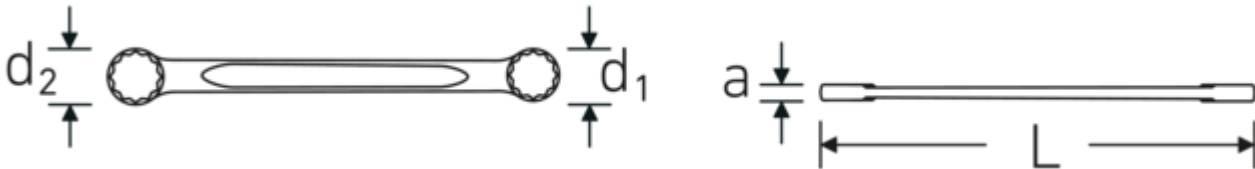

Dubbele ringsleutel, metrisch

StahlwilleSTABIL®21

Artikelnr. 41050607
GTIN 4018754021222
Model 21 6 x 7

Aanwijzing.

Dubbele ringsleutel Maat 6 x 7 mm L.100mm

Eigenschappen.

StahlwilleSTABIL®

- recht
- DIN 837/ISO 10103
- Chrome-Alloy-Steel, verchromd

Dubbel-T-profiel

Onze combinatie- en ringsleutels hebben een extra uitsparing in het midden van het gereedschap. Vergelijkbaar met het principe van een dubbele T-balk biedt dit een enorme overdrachtscapaciteit en maximale sterkte bij een lager gewicht.

Dunwandige ringen

De smalle diameter van onze ringen vereenvoudigt het werk in krappe ruimtes. De zijkanten van de ringen zijn hoger dan bij standaardmoeren, waardoor vastlopen wordt voorkomen.

Technische tekening.

Technische kenmerken.

a	4,5 mm
Uitvoerprofiel	Dubbel-zeskant AS-drive
d1	9,6 mm
d2	11 mm
DIN	DIN 837 / ISO 10103
Lengte mm (L)	100 mm
Flatbreedte 1 [mm]	6 mm
Breedte over vlakken 2 [mm]	7 mm

Logistieke gegevens.