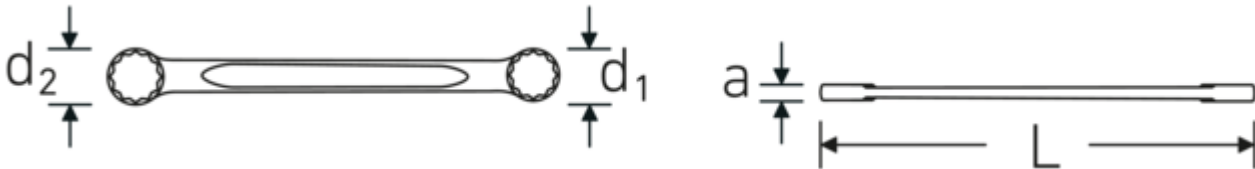

Dubbele ringsleutel, metrisch

StahlwilleSTABIL®21

Artikelnr. 41052124
GTIN 4018754021390
Model 21 21 x 24

Aanwijzing.

Dubbele ringsleutel Maat 21 x 24 mm L.235mm

Eigenschappen.

StahlwilleSTABIL®

- recht
- DIN 837/ISO 10103
- Chrome-Alloy-Steel, verchromd

Dubbel-T-profiel

Onze combinatie- en ringsleutels hebben een extra uitsparing in het midden van het gereedschap. Vergelijkbaar met het principe van een dubbele T-balk biedt dit een enorme overdrachts capaciteit en maximale sterkte bij een lager gewicht.

Dunwandige ringen

De smalle diameter van onze ringen vereenvoudigt het werk in krappe ruimtes. De zijkanten van de ringen zijn hoger dan bij standaardmoeren, waardoor vastlopen wordt voorkomen.

Technische tekening.

Technische kenmerken.

| | |
|-----------------------------|-------------------------|
| a | 10 mm |
| Uitvoerprofiel | Dubbel-zeskant AS-drive |
| d1 | 30,5 mm |
| d2 | 34,7 mm |
| DIN | DIN 837 / ISO 10103 |
| Lengte mm (L) | 235 mm |
| Flatbreedte 1 [mm] | 21 mm |
| Breedte over vlakken 2 [mm] | 24 mm |