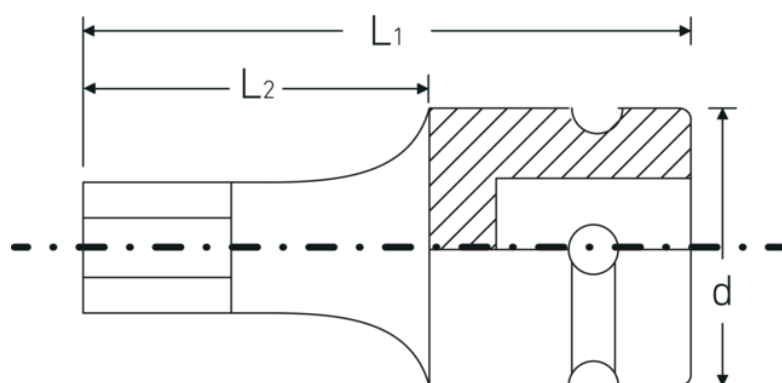

Douilles tournevis IMPACT 1/2"

54IMP

Réf. n° 23050008
GTIN 4018754233823
Modèle 54 IMP 8

Désignation.

Douille tournevis IMPACT 1/2 " 8 mm Lg.40mm

Caractéristiques.

- pour vis à six pans creux
- carré d'entraînement femelle 1/2"
- Chrome Alloy Steel, finition brunie

Avantages.

Carré d'entraînement femelle 1/2".

Points forts du produit.

Fonctionnalité optimisée.

Toutes les douilles IMPACT possèdent un trou de part en part pour la tige de liaison ainsi qu'une gorge profonde pour la bague de sécurité en caoutchouc. La tige de sûreté n'est pas sous contrainte durant l'application.

Grande précision d'ajustement.

La grande précision d'ajustement due à des tolérances extrêmement étroites garantit une transmission sans jeu de la force de la visseuse à choc sur la douille et une xation nettement meilleure.

Dessin technique.

Attributs techniques.

Empreinte	6 pans
Hexagone de sortie extérieur (mm)	8 mm
Carré d'entraînement intérieur (pouces)	1/2 "
d	25 mm
L1	40 mm
L2	20 mm

Données logistiques.

Profondeur mm (IFS)	38
Largeur	25
Hauteur mm (IFS)	25
WEEE/ElektroG	nicht ear-pflichtig
Longueur (emballé, mm)	135
Largeur (emballé, mm)	26
Hauteur (emballé, mm)	26
Volume (emballé, dm3)	0.09126 dm3
Réf. n°	23050008
Poids (brut, kg)	0,308
Poids PAP (kg)	0,000
Poids PVC (kg)	0,006
GTIN	4018754233823
Pays d'origine AWR	TAIWAN, PROVINCE OF CHINA
Région d'origine	Ausländischer Ursprung
Position tarifaire	82042000
Emballage	5
Poids	60 g