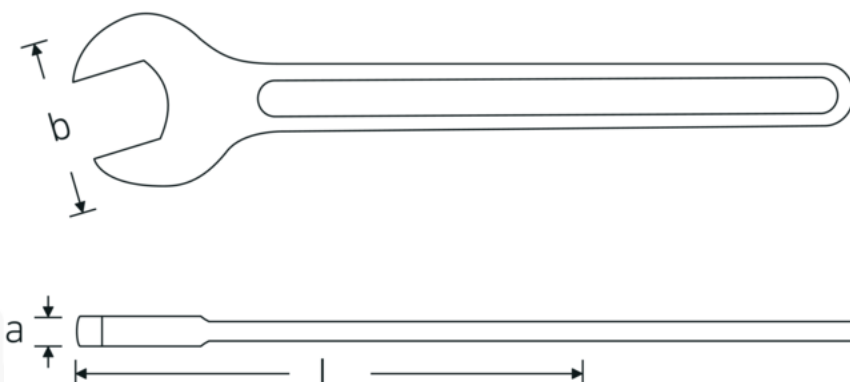

Llaves de una sola boca

4004

Núm. art. **40040600**
GTIN **4018754018390**
Modelo **4004 60**

Designación. Llave de una boca SW 60mm Long.492mm

Descripción.

- DIN 894 asta 85 mm
- acero especial, gris acero

Ventajas.

DIN 894 hasta 85 mm

Dibujo técnico.

Atributos técnicos.

a 18 mm
Anchura mm (b) 122 mm

Datos logísticos.

Profundidad mm (IFS) 492
Anchura mm (IFS) 121

DIN	DIN 894	Altura mm (IFS)	19
Longitud mm (L)	492 mm	Longitud (empaquetada, mm)	492
Superficie	gris acero	Anchura (empaquetada, mm)	121
Anchura de los planos 1 [mm]	60 mm	Altura en pulgadas	19
		Volumen (envasado, dm3)	1.131108 dm3
		Núm. art.	40040600
		Peso (bruto, kg)	1,410
		Peso PAP (kg)	0,000
		Peso PVC (kg)	0,000
		GTIN	4018754018390
		País de origen AWR	GERMANY
		Región de origen	Nordrhein-Westfalen
		RAEE/Ley eléctrica	nicht ear-pflichtig
		Arancel de aduanas núm.	82041100
		Norma de embalaje	1
		Peso	1650 g