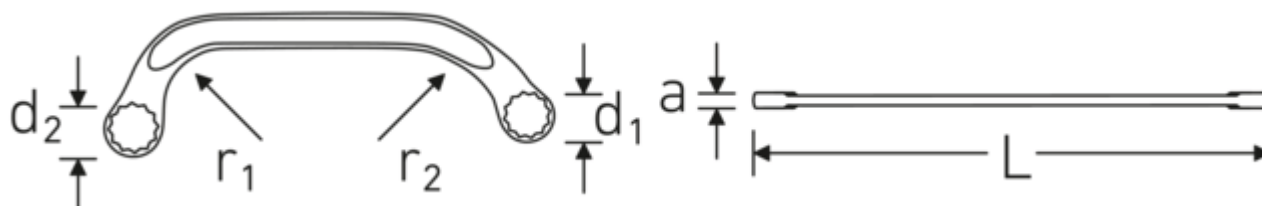

Dwustronne klucze oczkowe STARTER

STARTER 27

Art. nr 41091922
GTIN 4018754022090
Modelka STARTER 27 19 x 22

Oznaczenie.

Zestawy dwustronnych kluczy oczkowych STARTER Rozmiar 19 x 22 mm Dł.225mm

Właściwości.

- ISO 3318
- stal stopowa chromowa, chromowane

Zalety.

ISO 3318

Technologie i cechy wydajnościowe.

Anti-Slip-Drive

Specjalny profil AS-Drive umożliwia przenoszenie dużej siły na powierzchnie śrub i nakrętek bez ich uszkodzenia. Zapobiega to również zerwaniu łba śruby.

Pierścienie cienkościenne

Cienka średnica ścianek naszych pierścieni ułatwia pracę w ciasnych przestrzeniach. Boki pierścienia są wyższe od standardowych nakrętek, co zapobiega zakleszczaniu.

Rysunek techniczny.

Atrybuty techniczne.

a	9 mm
Profil wyjściowy	Nasadka podwójna sześciokątna AS-drive
d1	28 mm
d2	32 mm
Długość mm (L)	225 mm
r1	48 mm
r2	67 mm
Szerokość w poprzek mieszkań 1 [mm]	19 mm
Szerokość w poprzek mieszkań 2 [mm]	22 mm