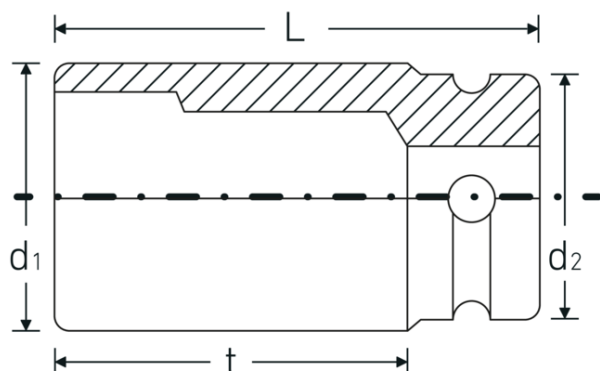

### Optimeret funktionalitet

Alle IMPACT-topnøgleindsatser har en gennemgående tværboring til forbindelsesstiften samt en dyb rille til sikringsgummiringen. Sikringsstiften belastes ikke ved anvendelsen.

### Høj pasningsnøjagtighed.

Den høje pasning på grund af ekstremt tætte tolerancer garanterer en optimal, slørfri overførsel af kræfterne fra slag-nøglen til topnøgleindsatsen og en tydeligt forøget holdbarhed.

## Teknisk tegning.

## Tekniske egenskaber.

Udgangsprofil	sekskant
Indvendig firkantsdrev (tommer)	3/4 "
d1	54,9 mm
d2	44 mm
DIN	DIN 3129 / ISO 1711-2
Længde mm. (L)	57 mm
Nøglestørrelse [mm.]	36 mm
t	32 mm