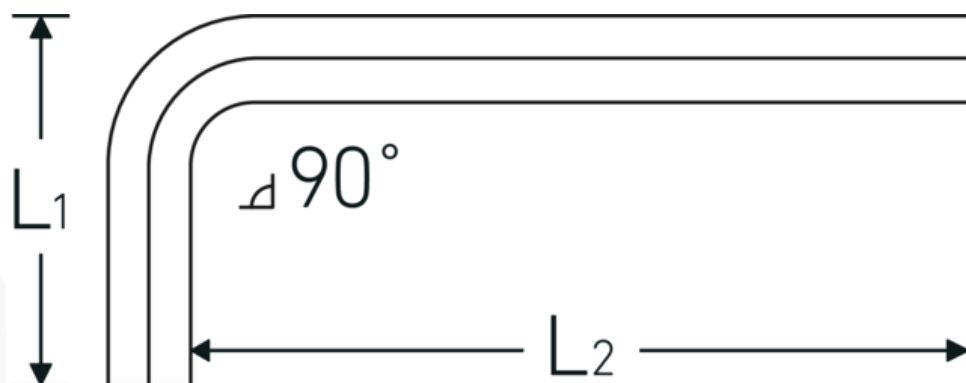

Teknisk tegning.

Tekniske egenskaber.

Udgangsprofil

Sekskant

Logistiske data.

Dybde mm. (IFS)

40