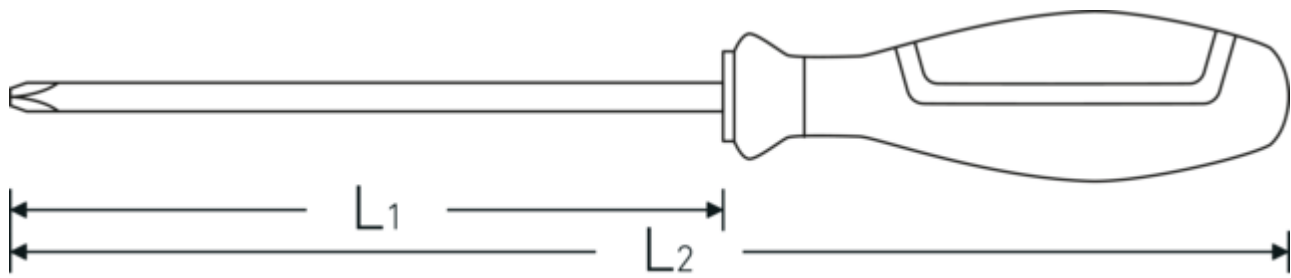

PZ-Kreuzschlitzschraubendreher DRALL+

4640

Art.-Nr. 46403002
GTIN 4018754277957
Modell 4640 PZ 2

Bezeichnung.

PZ-Kreuzschlitzschraubendreher DRALL+ Gr. PZ2 L.100mm

Eigenschaften.

- für POZIDRIV® Schrauben
- schwarze Spitze
- 3-Komponenten-Griff mit Kopflaserung
- Chrome Alloy Steel, mattverchromt
- DIN ISO 8764

Produkt-Highlights.

Robust.

Ob Schlitz oder Kreuzschlitz - die rauen Klingenspitzen übertragen auch größte Drehmomente auf die Schrauben - präzise und sicher.

Hochwertige Verarbeitung.

Die Klingen sind aus hochwertigem Chrome Alloy Steel gefertigt, durchgehend gehärtet und unlösbar im Heft verankert. Das verleiht dem Werkzeug eine herausragende Stabilität und Widerstandsfähigkeit in Dauerbeanspruchung.

Technologien und Leistungsmerkmale.

DRALL+

Unser DRALL+ Griff ist rutschfest und ergonomisch geformt. Die verlängerte Griffzone schützt die Finger und ein Handstopp verhindert das Abrutschen und Wegrollen des Werkzeugs.

Technische Zeichnung.

Technische Attribute.

Abtriebsprofil	POZIDRIV®/ SUPADRIV®
DIN	DIN ISO 8764-1, -2, ISO 8764-1, -2
Größe Abtriebsprofil	PZ2
L1	100 mm
L2	215 mm

Logistikdaten.

Tiefe mm (IFS)	215
Breite mm (IFS)	35
Höhe mm (IFS)	35
WEEE/ElektroG	nicht ear-pflichtig
Länge (verpackt, mm)	230
Breite (verpackt, mm)	115
Höhe (verpackt, mm)	75
Volumen (verpackt, dm ³)	1.98375 dm ³
Art.-Nr.	46403002
Gewicht (brutto, kg)	0,980
Gewicht PAP (kg)	0,102
Gewicht PVC (kg)	0,000
GTIN	4018754277957
Ursprungsland AWR	GERMANY
Ursprungsregion	Nordrhein-Westfalen
Zolltarifnr.	82054000
Packnorm	10
Gewicht (g)	89 g