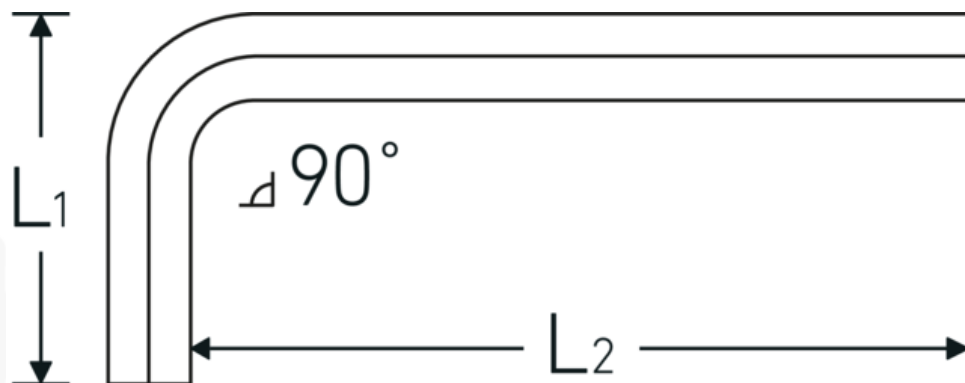

Klucze trzpieniowe

10760

Art. nr **43153010**
GTIN **4018754332175**
Modelka **10760 10**
WINKELSCHRAUBENDREHER
SECHSKANT

Oznaczenie.

Wkrętaki kątowe Wyjście sześciokątne 10mm Dł.40mm x 112mm

Właściwości.

- DIN ISO 2936
- do śrub z gniazdem sześciokątnym
- stal chromowo-wanadowa
- nikiowane (rozm. 0,7; 0,9; 1,3 mm oksydowane)

Zalety.

DIN ISO 2936

Rysunek techniczny.

Atrybuty techniczne.

Profil wyjściowy	Sześciokąt
Zewnętrzny sześciokąt wyjściowy (mm)	10 mm
DIN	DIN ISO 2936
L1	40 mm
L2	112 mm

Dane logistyczne.

Głębokość mm (IFS)	119
Szerokość mm (IFS)	48
Wysokość mm (IFS)	11
Długość (w opakowaniu, mm)	165
Szerokość (w opakowaniu, mm)	113
Wysokość (w opakowaniu, mm)	40
Objętość (w opakowaniu, dm ³)	0.7458 dm ³
Art. nr	43153010
Waga (brutto, kg)	1,020
Waga PAP (kg)	0,000
Waga PVC (kg)	0,000
GTIN	4018754332175
Kraj pochodzenia AWR	GERMANY
Region pochodzenia	Nordrhein-Westfalen
WEEE/ElektroG	nicht ear-pflichtig
Nr taryfy celnej	82054000
Standard pakowania	10
Waga (g)	103 g

Variants.

Art. nr	Nr modelu (ERP)	Oznaczenie	GTIN
43153090	10760 0.9MM 0.035 ZOLL WINKELSCHRAUBENDREHER SECHSKANT	Wkrętaki kątowe Wyjście sześciokątne 0,9mm Dł.11mm x 33mm	4018754332069
43153130	10760 1.3MM 0.050 ZOLL WINKELSCHRAUBENDREHER SECHSKANT	Wkrętaki kątowe Wyjście sześciokątne 1,3mm Dł.13mm x 41mm	4018754332076
43153150	10760 1.5 WINKELSCHRAUBENDREHER SECHSKANT	Wkrętaki kątowe Wyjście sześciokątne 1,5mm Dł.15,5mm x 46,5mm	4018754332083
43153002	10760 2 WINKELSCHRAUBENDREHER SECHSKANT	Wkrętaki kątowe Wyjście sześciokątne 2mm Dł.18mm x 52mm	4018754332090
43153250	10760 2.5 WINKELSCHRAUBENDREHER SECHSKANT	Wkrętaki kątowe Wyjście sześciokątne 2,5mm Dł.20,5mm x 58,5mm	4018754332106