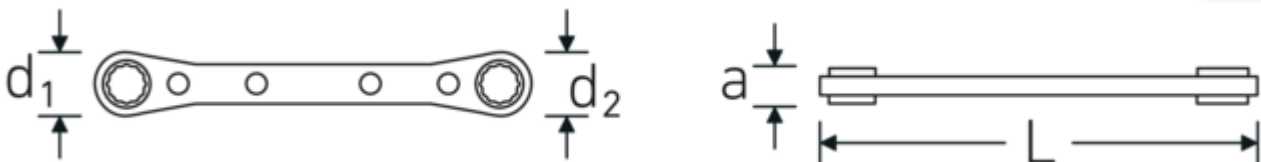

Dubbele ringratelsleutelset, metrisch

25

Artikelnr. **96411301**
GTIN **4018754081127**
Model **25/7**

Aanwijzing.

Dubbele ringratelsleutel set 25/7 7x8-17x19 7 st.

Eigenschappen.

- roltas met klittenband uit zeer sterk textiel

Hoogtepunten van het product.

Overzichtelijke opslag.

De set kan worden opgeborgen in de vakken van een praktische oprolbare gereedschapstas. Op die manier is hij handig en compact genoeg om overal mee naartoe te nemen. Dankzij de transparante inzetstukken van mesh krijgt u snel een overzicht van de inhoud van uw gereedschapsset.

Technische tekening.

Technische kenmerken.

Aantal gereedschappen	7 st.
Bereik	7x8-17x19
Modelnr.	25/7

Logistieke gegevens.

Diepte mm (IFS)	320
Breedte mm (IFS)	80
Hoogte mm (IFS)	70

Lengte (verpakt, mm)	320
Breedte (verpakt, mm)	80
Hoogte (verpakt, mm)	70
Volume (verpakt, dm3)	1.792 dm3
Artikelnr.	96411301
Gewicht (bruto, KG)	1,150
Gewicht PAP (KG)	0,000
Gewicht PVC (KG)	0,008
GTIN	4018754081127
Land van oorsprong AWR	GERMANY
Regio van oorsprong	Nordrhein-Westfalen
WEEE/ElektroG	nicht ear-pflichtig
Douanetarief nr.	82041100
Verpakkingsstandaard	1
Gewicht (g)	1150 g