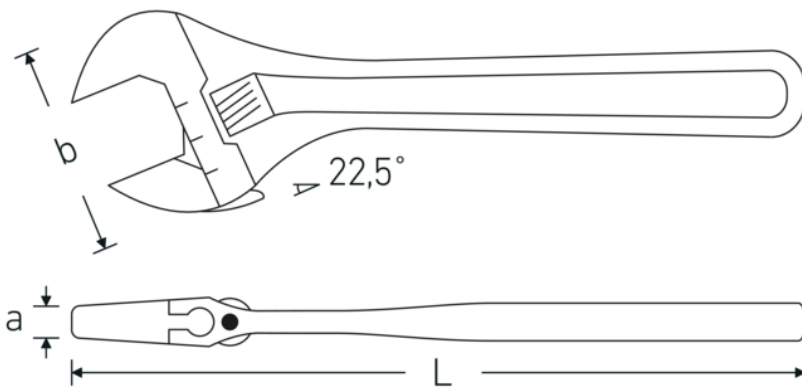

## Adjustable open-ended spanner, metric

**4025**

Product no. **40250118**  
GTIN **4018754299553**  
Model **4025 18**

**Label.** Adjustable open-ended spanner max.size 53mm L.462mm

- Features.**
- right-handed
  - DIN 3117/ISO 6787 (B shape)
  - ASME B107.100
  - jaw offset 22.5°
  - Chrome Vanadium, chrome plated

### Technical Drawing.

### Technical Attributes.

<b>a</b>	30 mm
<b>Width mm (b)</b>	124 mm
<b>DIN</b>	DIN 3117 / ISO 6787 Form B
<b>Size</b>	18

### Logistics data.

<b>Depth mm (IFS)</b>	460
<b>Width mm (IFS)</b>	120
<b>Height mm (IFS)</b>	30
<b>Length (packed, mm)</b>	461

<b>Length mm (L)</b>	462 mm	<b>Width (packed, mm)</b>	121
<b>Spanner size max.</b>	53 mm	<b>Height (packed, mm)</b>	31
		<b>Volume (packed, dm3)</b>	1.729211 dm3
		<b>Product no.</b>	40250118
		<b>Weight (gross, kg)</b>	1,950
		<b>Weight PAP (kg)</b>	0,000
		<b>Weight PVC (kg)</b>	0,020
		<b>GTIN</b>	4018754299553
		<b>Country of origin AWR</b>	SPAIN
		<b>Region of origin</b>	Ausländischer Ursprung
		<b>WEEE/ElektroG</b>	nicht ear-pflichtig
		<b>Customs tariff no.</b>	82041200
		<b>Packing standard</b>	1
		<b>Weight</b>	2040 g