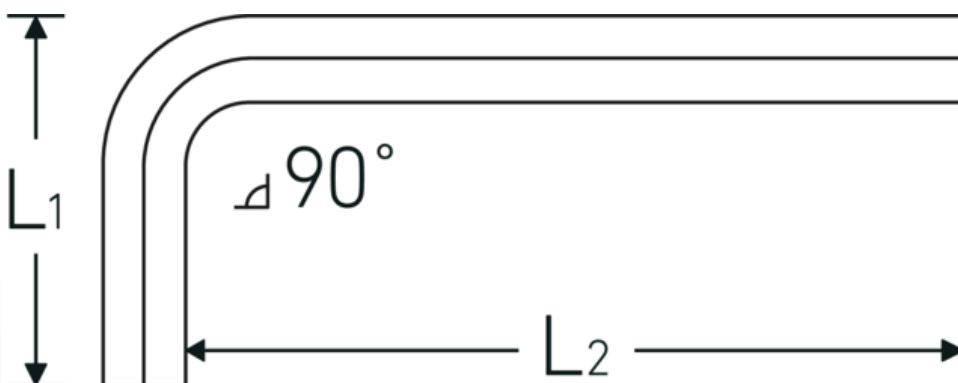

Teknisk tegning.

Tekniske egenskaber.

Udgangsprofil

Sekskant

Logistiske data.

Dybde mm. (IFS)

218