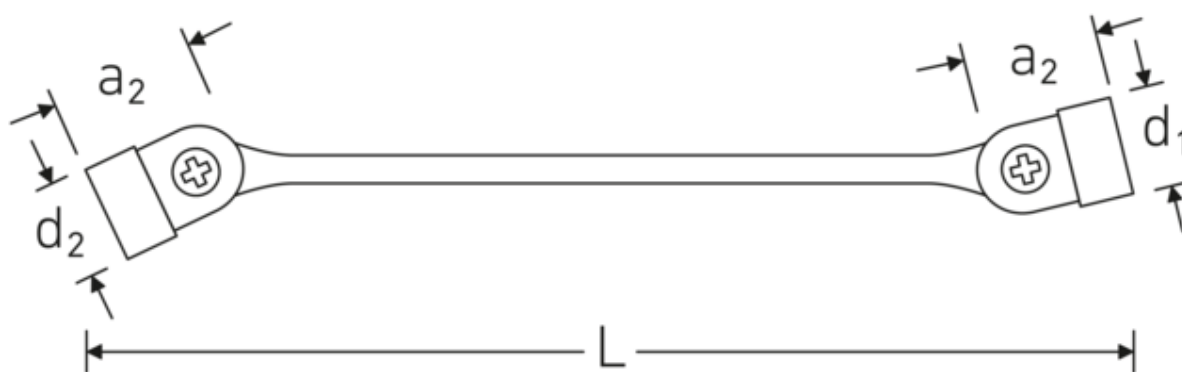

Chiavi doppie a snodo FLEXI

FLEXI 29

Nr. art **43012022**
GTIN **4018754025817**
Modello **FLEXI 29 20 x 22**

Designazione.

Chiave doppia a snodo FLEXI Mis. 20 x 22 mm Lar.287,5mm

Descrizione.

- poligonali
- Chrome-Alloy-Steel, cromate

Vantaggi.

a doppio esagono

Tecnologie e caratteristiche.

Anti-Slip-Drive

Lo speciale profilo AS-Drive consente un'elevata trasmissione di forza sulle parti piatte di viti e bulloni senza danneggiarli. In questo modo si evita anche di spanare la testa della vite.

Profilo a doppia T

Le nostre chiavi combinate e ad anello sono dotate di un ulteriore incavo al centro dell'utensile. Simile al principio di una doppia trave a T, questo sistema offre una straordinaria capacità di serraggio e la massima resistenza, riducendo al contempo il peso.

Disegno tecnico.

Attributi tecnici.

a1	27,3 mm
a2	29,8 mm
Profilo di uscita	Doppio esagonale AS-drive
d1	45,5 mm
d2	48 mm
Lunghezza mm (L)	287,5 mm
Larghezza tra le piastre 1 [mm]	20 mm
Larghezza tra le piastre 2 [mm]	22 mm