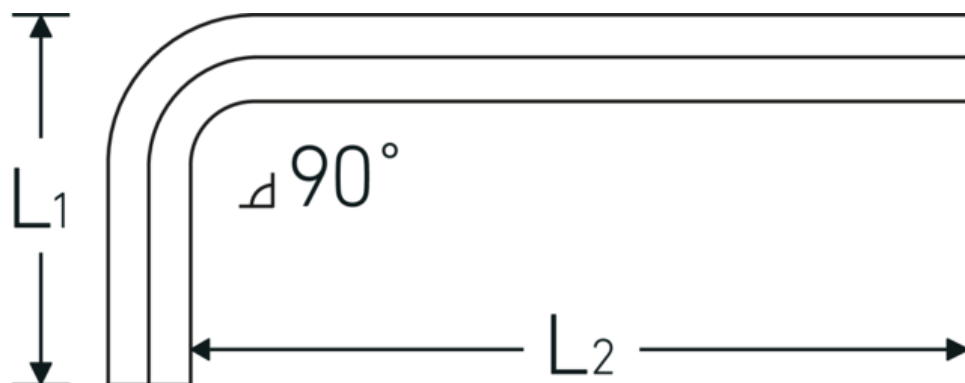

Sechskant-Winkelschraubendreher

10760

Art.-Nr. **43153006**
GTIN **4018754332144**
Modell **10760 6**
WINKELSCHRAUBENDREHER
SECHSKANT

Bezeichnung. Sechskant-Winkelschraubendreher Abtriebssechskant 6mm L.38mm x 96mm

Eigenschaften.

- für **metrische** Innensechskantschrauben
- Chrome Alloy Steel, vernickelt (0,9 mm brüniert)
- DIN ISO 2936

Technische Zeichnung.

Technische Attribute.

Abtriebsprofil	Sechskant
Abtriebssechskant außen (mm)	6 mm
DIN	DIN ISO 2936
L1	38 mm
L2	96 mm

Logistikdaten.

Tiefe mm (IFS)	93
Breite mm (IFS)	37
Höhe mm (IFS)	7
WEEE/ElektroG	nicht ear-pflichtig
Länge (verpackt, mm)	120
Breite (verpackt, mm)	60

Höhe (verpackt, mm)	22
Volumen (verpackt, dm³)	0.1584 dm ³
Art.-Nr.	43153006
Gewicht (brutto, kg)	0,280
Gewicht PAP (kg)	0,000
Gewicht PVC (kg)	0,000
GTIN	4018754332144
Ursprungsland AWR	GERMANY
Ursprungsregion	Nordrhein-Westfalen
Zolltarifnr.	82054000
Packnorm	10
Gewicht (g)	30 g