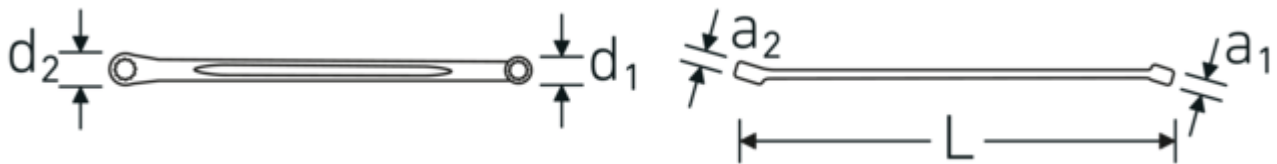

Anti-Slip-Drive

Het speciale AS-Drive-profiel maakt een hoge krachtoverbrenging mogelijk op de vlakke kanten van schroeven en bouten zonder ze te beschadigen. Dit voorkomt ook het afbreken van de schroef- of boutkop.

Dunwandige ringen

De smalle diameter van onze ringen vereenvoudigt het werk in krappe ruimtes. De zijken van de ringen zijn hoger dan bij standaardmoeren, waardoor vastlopen wordt voorkomen.

Technische tekening.

Technische kenmerken.

a1	9,5 mm
a2	9,5 mm
Uitvoerprofiel	Dubbel-zeskant AS-drive
d1	18,7 mm
d2	20,7 mm
Lengte mm (L)	290 mm
Flatbreedte 1 [mm]	13 mm
Ringpositie	15 °
Breedte over vlakken 2 [mm]	14 mm

Logistieke gegevens.