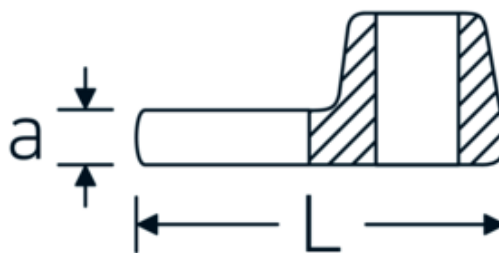

Crowfoot-Schlüssel, metrisch

540

Art.-Nr. 02200017
GTIN 4018754003549
Modell 540 17

Bezeichnung. 3/8 " Crowfoot-Schlüssel SW 17mm L.42,5mm

Eigenschaften. • Chrome Alloy Steel, verchromt

Technische Zeichnung.

Technische Attribute.

a	6,3 mm
Antriebsvierkant innen (Zoll)	3/8 "
Breite mm (b)	38 mm
Länge mm (L)	42,5 mm
S	23,8 mm
Schlüsselweite [mm]	17 mm

Logistikdaten.

Tiefe mm (IFS)	43
Breite mm (IFS)	37
Höhe mm (IFS)	18
WEEE/ElektroG	nicht ear-pflichtig
Länge (verpackt, mm)	43
Breite (verpackt, mm)	37
Höhe (verpackt, mm)	18