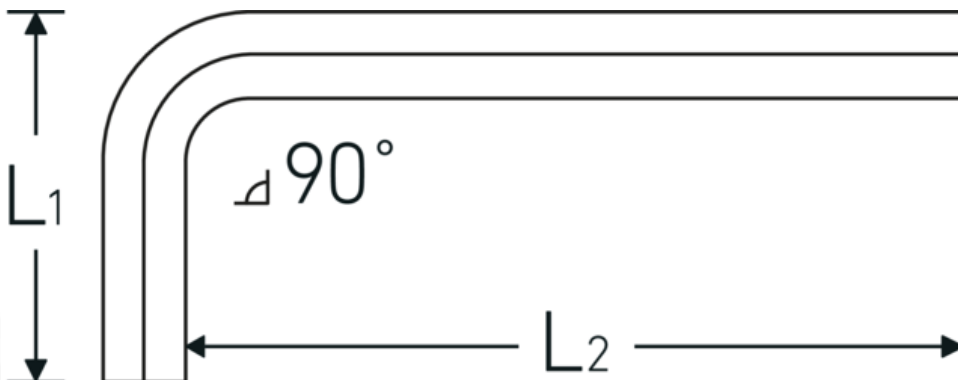

Technische tekening.

Technische kenmerken.

Uitvoerprofiel Zeskant

Logistieke gegevens.

Diepte mm (IFS) 105
Breedte mm (IFS) 43