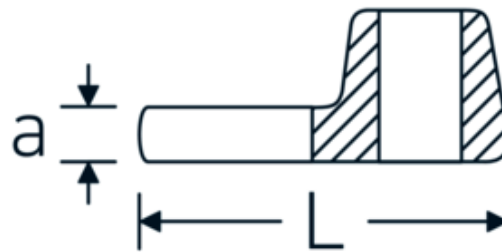

Crowfoot-Schlüssel, metrisch

540

Art.-Nr. 02200027
GTIN 4018754149179
Modell 540 27

Bezeichnung. 3/8 " Crowfoot-Schlüssel SW 27mm L.47mm

Eigenschaften. • Chrome Alloy Steel, verchromt

Technische Zeichnung.

Technische Attribute.

a	8 mm
Antriebsvierkant innen (Zoll)	3/8 "
Breite mm (b)	45 mm
Länge mm (L)	47 mm
S	27,6 mm
Schlüsselweite [mm]	27 mm

Logistikdaten.

Tiefe mm (IFS)	60
Breite mm (IFS)	50
Höhe mm (IFS)	18
WEEE/ElektroG	nicht ear-pflichtig
Länge (verpackt, mm)	60
Breite (verpackt, mm)	50
Höhe (verpackt, mm)	18