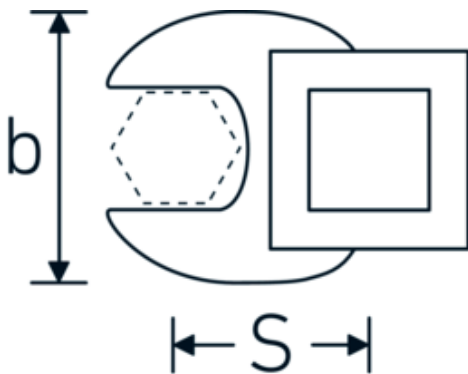

Crowfoot-Schlüssel, metrisch

540

Art.-Nr. 02200027
GTIN 4018754149179
Modell 540 27

Bezeichnung. 3/8 " Crowfoot-Schlüssel SW 27mm L.47mm

Eigenschaften. • Chrome Alloy Steel, verchromt

Technische Zeichnung.

Technische Attribute.

a	8 mm
Antriebsvierkant innen (Zoll)	3/8 "
Breite mm (b)	45 mm
Länge mm (L)	47 mm
S	27,6 mm
Schlüsselweite [mm]	27 mm

Logistikdaten.

Tiefe mm (IFS)	60
Breite mm (IFS)	50
Höhe mm (IFS)	18
WEEE/ElektroG	nicht ear-pflichtig
Länge (verpackt, mm)	60
Breite (verpackt, mm)	50
Höhe (verpackt, mm)	18