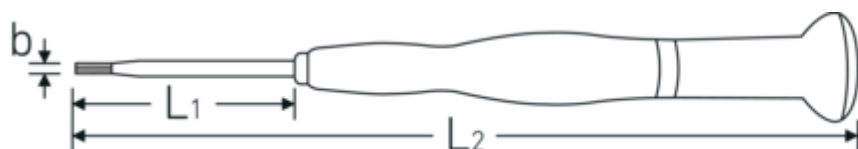

Elektronik-Sechskant-Schraubendreher

4753

Art.-Nr. 47533013
GTIN 4018754283149
Modell 4753 1,3

Bezeichnung. Elektronik-Sechskant-Schraubendreher Abtriebssechskant 1,3 mm L.40mm

- Eigenschaften.**
- für Innensechskantschrauben
 - drehbare Kappe mit ergonomischer Mulde
 - schmale, handliche Schnelldrehzone
 - mit Kopflaserung

Technische Zeichnung.

Technische Attribute.

| | |
|--------------------------------|-----------|
| Abtriebsprofil | Sechskant |
| Abtriebssechskant außen (mm) | 1,3 mm |
| Abtriebssechskant außen (Zoll) | 0,05 |
| L1 | 40 mm |
| L2 | 140 mm |

Logistikdaten.

| | |
|-------------------------|---------------------|
| Tiefe mm (IFS) | 143 |
| Breite mm (IFS) | 20 |
| Höhe mm (IFS) | 20 |
| WEEE/ElektroG | nicht ear-pflichtig |
| Länge (verpackt, mm) | 158 |
| Breite (verpackt, mm) | 80 |
| Höhe (verpackt, mm) | 28 |
| Volumen (verpackt, dm3) | 0.35392 dm3 |
| Art.-Nr. | 47533013 |
| Gewicht (brutto, kg) | 0,098 |