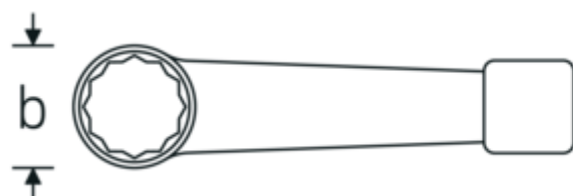

Llaves de percusión con boca en estrella

4205

Núm. art. **42050024**
GTIN **4018754024063**
Modelo **4205 24**

Designación. Llave de anillo de impacto SW 24mm Long.160mm

Descripción.

- DIN 7444
- acero especial, gris acero

Ventajas.

DIN 7444

Dibujo técnico.

Atributos técnicos.

a	15 mm
Anchura mm (b)	42.5 mm
DIN	DIN 7444
Longitud mm (L)	160 mm
Superficie	gris acero
Anchura de los planos 1 [mm]	24 mm

Datos logísticos.

Profundidad mm (IFS)	165
Anchura mm (IFS)	43
Altura mm (IFS)	15
Longitud (empaquetada, mm)	165
Anchura (empaquetada, mm)	43
Altura en pulgadas	15

Variantes.

Núm. art.	Núm. de modelo (ERP)	Designación	GTIN
42050024	4205 24	Llave de anillo de impacto SW 24mm Long.160mm	4018754024063
42050026	4205 26	Llave de anillo de impacto SW 26mm Long.160mm	4018754024070
42050027	4205 27	Llave de anillo de impacto SW 27mm Long.180mm	4018754024087
42050028	4205 28	Llave de anillo de impacto SW 28mm Long.180mm	4018754024094
42050030	4205 30	Llave de anillo de impacto SW 30mm Long.190mm	4018754024100
42050032	4205 32	Llave de anillo de impacto SW 32mm Long.195mm	4018754024117
42050033	4205 33	Llave de anillo de impacto SW 33mm Long.195mm	4018754024124
42050036	4205 36	Llave de anillo de impacto SW 36mm Long.205mm	4018754024131
42050037	4205 37	Llave de anillo de impacto SW 37mm Long.205mm	4018754024148
42050038	4205 38	Llave de anillo de impacto SW 38mm Long.205mm	4018754024155
42050041	4205 41	Llave de anillo de impacto SW 41mm Long.225mm	4018754024179
42050042	4205 42	Llave de anillo de impacto SW 42mm Long.225mm	4018754024186
42050046	4205 46	Llave de anillo de impacto SW 46mm Long.240mm	4018754024193
42050047	4205 47	Llave de anillo de impacto SW 47mm Long.240mm	4018754024209