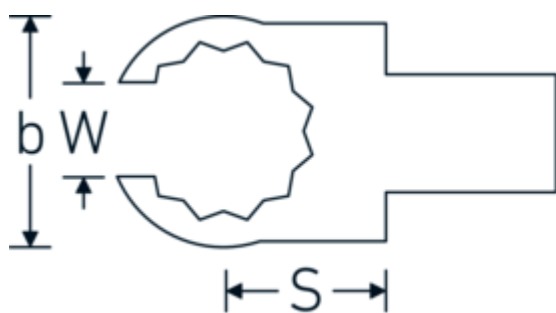

OPEN RING-Einsteckwerkzeug

733/10

Art.-Nr. 58231022
GTIN 4018754034437
Modell 733/10 22

Bezeichnung.

OPEN RING-Einsteckwerkzeug SW 22mm Wkz.Aufn.9 x 12

Eigenschaften.

- Doppelsechskant mit AS-Drive-Profil
- für Drehmomentschlüssel mit Vierkantaufnahme
- Verchromung über Nickel, dauerhaft und abplatzsicher
- im Gesenk geschmiedet, gehärtet und im Ölbad abgekühlt
- stark belastbar, außergewöhnlich langlebig

Technische Zeichnung.

Technische Attribute.

Breite mm (b)	39,5 mm
Größe Wkz.-Aufnahme [Innenvierkant]	9 x 12 mm
Höhe mm (h)	15 mm
S	20 mm
Schlüsselweite [mm]	22 mm

Logistikdaten.

Tiefe mm (IFS)	53
Breite mm (IFS)	40
Höhe mm (IFS)	15
WEEE/ElektroG	nicht ear-pflichtig
Länge (verpackt, mm)	59
Breite (verpackt, mm)	43

Varianten.

Art.-Nr.	Modell-Nr. (ERP)	Bezeichnung	GTIN
58231010	733/10 10	OPEN RING-Einsteckwerkzeug SW 10mm Wkz.Aufn.9 x 12	4018754034352
58231011	733/10 11	OPEN RING-Einsteckwerkzeug SW 11mm Wkz.Aufn.9 x 12	4018754034369
58231012	733/10 12	OPEN RING-Einsteckwerkzeug SW 12mm Wkz.Aufn.9 x 12	4018754034376
58231013	733/10 13	OPEN RING-Einsteckwerkzeug SW 13mm Wkz.Aufn.9 x 12	4018754034383
58231014	733/10 14	OPEN RING-Einsteckwerkzeug SW 14mm Wkz.Aufn.9 x 12	4018754034390
58231016	733/10 16	OPEN RING-Einsteckwerkzeug SW 16mm Wkz.Aufn.9 x 12	4018754085163
58231017	733/10 17	OPEN RING-Einsteckwerkzeug SW 17mm Wkz.Aufn.9 x 12	4018754034406
58231018	733/10 18	OPEN RING-Einsteckwerkzeug SW 18mm Wkz.Aufn.9 x 12	4018754034413
58231019	733/10 19	OPEN RING-Einsteckwerkzeug SW 19mm Wkz.Aufn.9 x 12	4018754034420
58231021	733/10 21	OPEN RING-Einsteckwerkzeug SW 21mm Wkz.Aufn.9 x 12	4018754085170
58231022	733/10 22	OPEN RING-Einsteckwerkzeug SW 22mm Wkz.Aufn.9 x 12	4018754034437
58231024	733/10 24	OPEN RING-Einsteckwerkzeug SW 24mm Wkz.Aufn.9 x 12	4018754034444