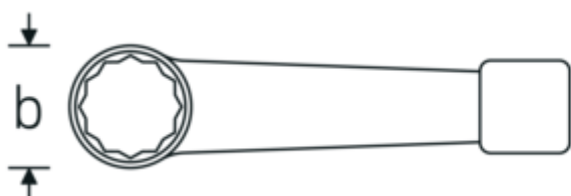

Rysunek techniczny.

Atrybuty techniczne.

a	37 mm
Szerokość mm (b)	129 mm
DIN	DIN 7444
Długość mm (L)	360 mm
Szerokość w poprzek mieszkań 1 [mm]	85 mm

Dane logistyczne.

Głębokość mm (IFS)	360
Szerokość mm (IFS)	126
Wysokość mm (IFS)	36
Długość (w opakowaniu, mm)	360