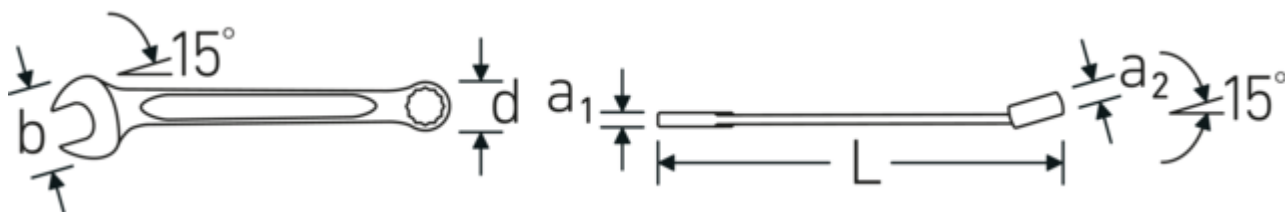

Tekniske egenskaber.

a1	7,8 mm
a2	14 mm
Bredde mm. (b)	53 mm
d	33,5 mm
DIN	DIN 3113 Form A / ISO 7738 Form A
Længde mm. (L)	280 mm
Kæbeposition	15 °
Overflade	forkromet
Nøglestørrelse 1 [mm.]	23 mm
Ringposition	15 °
Nøglestørrelse 2 [mm.]	23 mm
t	5 mm

Logistiske data.

Dybde mm. (IFS)	282
Bredde mm. (IFS)	51
Højde mm. (IFS)	20
Længde (pakket, mm.)	285
Bredde (pakket, mm.)	65
Højde (pakket, mm.)	52
Volym (förpackad, dm³)	0.9633 dm³
Art. nr.	40082323
Vægt (brutto, kg)	1,255
Vægt PAP (kg)	0,000
Vægt PVC (kg)	0,010
GTIN	4018754018888
Oprindelsesland AWR	GERMANY
Oprindelsesregion	Nordrhein-Westfalen
WEEE/ElektroG	nicht ear-pflichtig