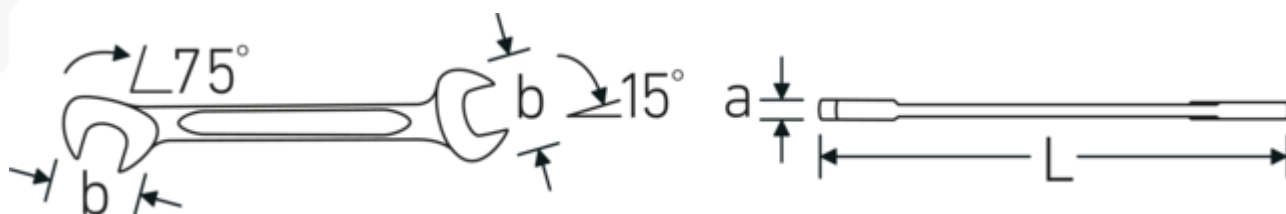

### Dobbelt T-profil

Vores kombinations- og ringgaffelnøgler har en ekstra fordybning i midten af værktøjet. Ligesom princippet med en dobbelt T-bjælke giver dette en enorm bæreevne og maksimal styrke, samtidig med at vægten reduceres.

### Offset Shaft Design

Vores skruenøgler er specielt designet med ekstra forstærkning i de belastningszoner, hvor den største kraft anvendes - nemlig ved forbindelsen mellem kæben og skaftet - for at forhindre deformation.

## Tekniske egenskaber.

a	3 mm
Bredde mm. (b)	28.3 mm
Længde mm. (L)	131 mm
Kæbeposition	15/75 °
Nøglestørrelse 1 [mm.]	14 mm
Nøglestørrelse 2 [mm.]	14 mm