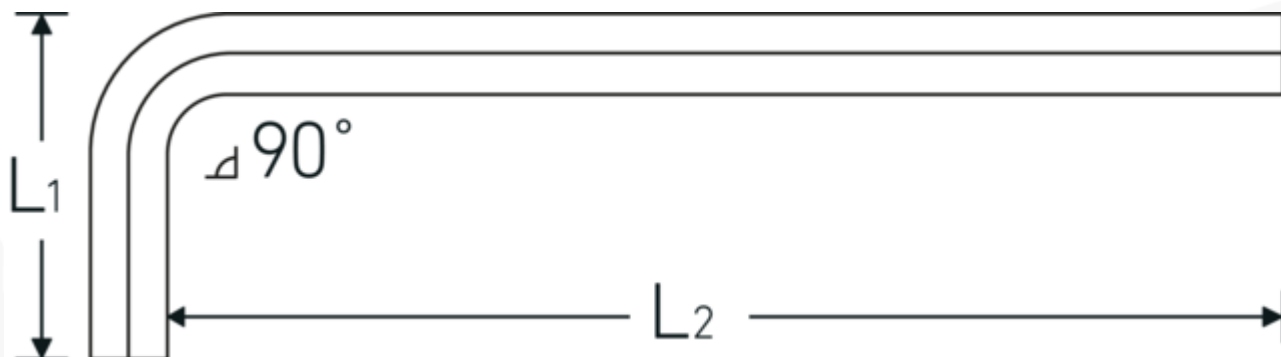

Disegno tecnico.

Attributi tecnici.

Profilo di uscita

Esagonale

Dati logistici.

Profondità mm (IFS)

164