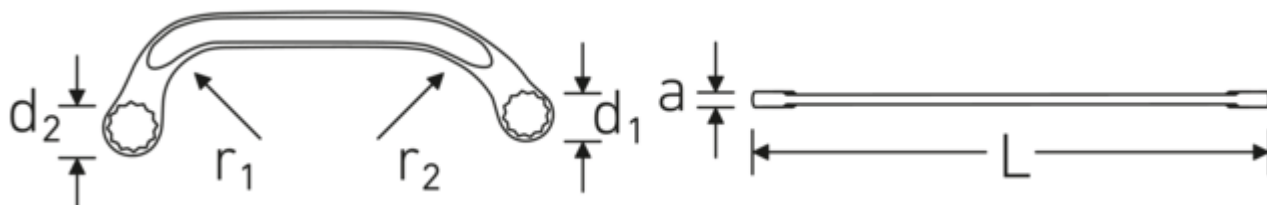

Doppelringschlüssel STARTER, metrisch

STARTER 27

Art.-Nr. 41091012
GTIN 4018754022038
Modell STARTER 27 10 x 12

Bezeichnung.

Doppelringschlüssel SW 10 x 12 mm L.150mm

Eigenschaften.

- **metrische, ungleiche** Schlüsselweiten
- geeignet für Arbeiten in beengten Platzverhältnissen
- Doppelsechskant mit AS-Drive-Profil
- stabile, schlanke und leichte Konstruktion
- enorm belastbar und langlebig
- griffige, angenehme Haptik durch das STAHLWILLE Rundfinish
- im Gesenk geschmiedet, gehärtet und im Ölbad abgekühlt
- Chrome Alloy Steel, verchromt
- ISO 3318

Vorteile.

Hochwertiger Starter-Doppelschlüssel zur Anwendung an schwer zugänglichen Schraubbereichen.

Technologien und Leistungsmerkmale.

Anti-Slip-Drive

Das AS-Drive-Profil ermöglicht hohe Kraftübertragungen auf die Flanken von Schrauben und Muttern, ohne diese zu beschädigen. Damit wird das Abrunden des Schraubenkopfes verhindert.

Dünnwandige Ringe

Die geringe Wandstärke unserer Ringe erleichtert das Arbeiten an schwer zugänglichen Schraubstellen. Die Ringseiten sind höher als bei genormten Muttern, was ein Festklemmen ausschließt.

Technische Zeichnung.

Technische Attribute.

a	6,5 mm
Abtriebsprofil	Doppelsechskant AS-Drive
d1	16,5 mm
d2	19,5 mm
Länge mm (L)	150 mm
Legierung	Chrome Alloy Steel
Oberfläche	verchromt
r1	35 mm
r2	60 mm
Schlüsselweite 1 [mm]	10 mm
Schlüsselweite 2 [mm]	12 mm