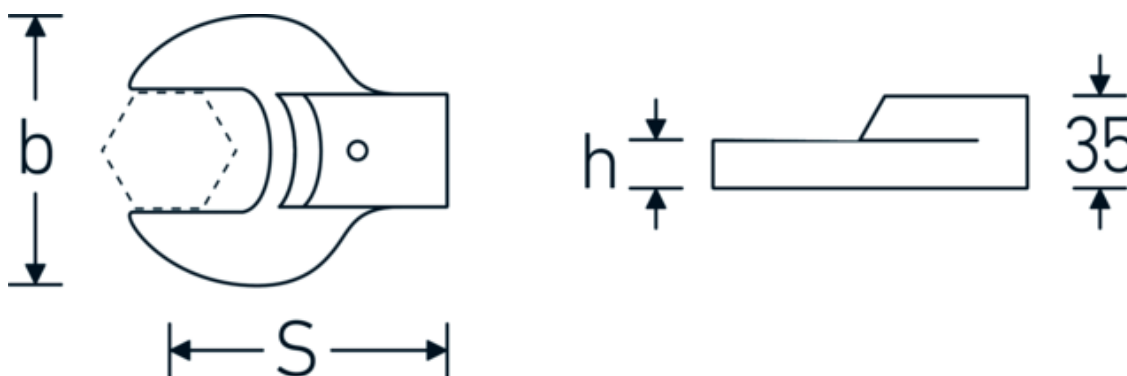

Maul-Aufsteckwerkzeug

731/80

Art.-Nr. **58218046**

GTIN **4018754109524**

Modell **731/80 46**

Bezeichnung.

Maul-Aufsteckwerkzeug SW 46mm Wkz.Aufn.24,5 x 28

Eigenschaften.

Technische Zeichnung.

Technische Attribute.

| | |
|------------------------------------|--------------|
| Breite mm (b) | 94 mm |
| Gr. Wkz.-Aufnahme Außenvierkant | 24,5 x 28 mm |
| Höhe mm (h) | 17 mm |
| S | 95 mm |
| Schlüsselweite [mm] | 46 mm |

| | |
|--------------------------------|---------------------|
| Breite (verpackt, mm) | 95 |
| Höhe (verpackt, mm) | 36 |
| Volumen (verpackt, dm3) | 0.4104 dm3 |
| Art.-Nr. | 58218046 |
| Gewicht (brutto, kg) | 0,870 |
| Gewicht PAP (kg) | 0,000 |
| Gewicht PVC (kg) | 0,007 |
| GTIN | 4018754109524 |
| Ursprungsland AWR | GERMANY |
| Ursprungsregion | Nordrhein-Westfalen |
| Zolltarifnr. | 82041100 |
| Packnorm | 1 |
| Gewicht (g) | 867 g |