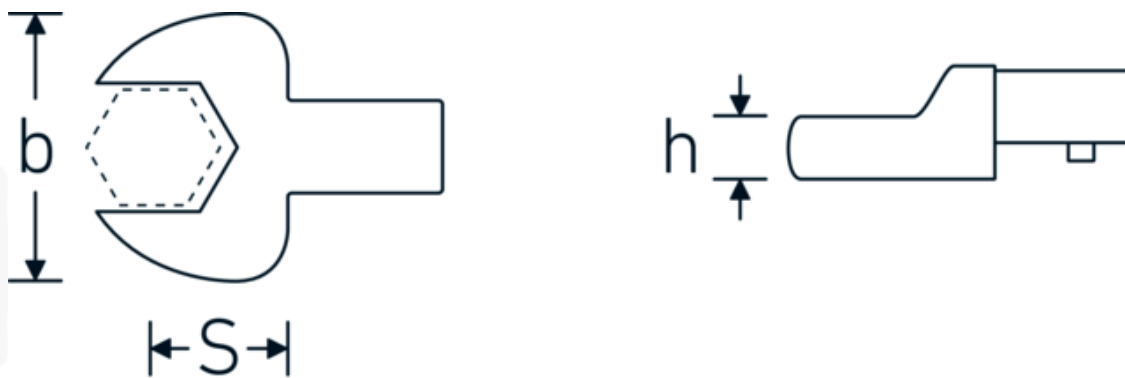

Insteeksteeksleutel

731/40

Artikelnr. **58214021**
GTIN **4018754033997**
Model **731/40 21**

Aanwijzing.

Insteeksteeksleutel Maat 21mm Wkz.Aufn.14 x 18

Eigenschappen.

- Voor momentsleutels met vierkante mof
- Vastgezet door penvergrendeling
- Verchroomd over nikkel, duurzaam en spaanbestendig
- Drop gesmeed, gehard en gekoeld in een oliebad
- Extreem veerkrachtig, uitzonderlijk duurzaam

Voordelen.

Voor momentsleutels met vierkantopname

Technische tekening.

Technische kenmerken.

Breedte mm (b)	50 mm
Afmeting gereedschapshouder [vierkant inwendig]	14 x 18 mm
Hoogte mm (h)	11 mm
S	25 mm
Sleutelplaatdikte [mm]	21 mm

Logistieke gegevens.

Diepte mm (IFS)	62
Breedte mm (IFS)	51
Hoogte mm (IFS)	22
WEEE/ElektroG	nicht ear-pflichtig
Lengte (verpakt, mm)	62
Breedte (verpakt, mm)	51
Hoogte (verpakt, mm)	22
Volume (verpakt, dm3)	0.069564 dm3
Artikelnr.	58214021
Gewicht (bruto, KG)	0,174
Gewicht PAP (KG)	0,000
Gewicht PVC (KG)	0,002
GTIN	4018754033997
Land van oorsprong AWR	GERMANY
Regio van oorsprong	Nordrhein-Westfalen
Douanetarief nr.	82041100
Verpakkingsstandaard	1
Gewicht (g)	171 g