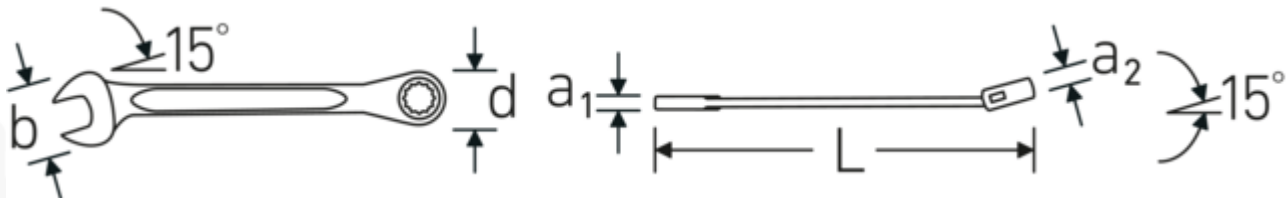

Technologieën en kenmerken.

Dubbel-T-profiel

Onze combinatie- en ringsleutels hebben een extra uitsparing in het midden van het gereedschap. Vergelijkbaar met het principe van een dubbele T-balk biedt dit een enorme overdrachtscapaciteit en maximale sterkte bij een lager gewicht.

Technische tekening.

Technische kenmerken.

Aantal gereedschappen	5 st.
Bereik	8-19

Logistieke gegevens.

Diepte mm (IFS)	295
Breedte mm (IFS)	80

Modelnr.	17/5	Hoogte mm (IFS)	50
		Lengte (verpakt, mm)	295
		Breedte (verpakt, mm)	80
		Hoogte (verpakt, mm)	50
		Volume (verpakt, dm3)	1.18 dm3
		Artikelnr.	96411705
		Gewicht (bruto, KG)	0,740
		Gewicht PAP (KG)	0,000
		Gewicht PVC (KG)	0,004
		GTIN	4018754239306
		Land van oorsprong AWR	TAIWAN, PROVINCE OF CHINA
		Regio van oorsprong	Ausländischer Ursprung
		WEEE/ElektroG	nicht ear-pflichtig
		Douanetarief nr.	82041100
		Verpakkingsstandaard	1
		Gewicht (g)	732 g